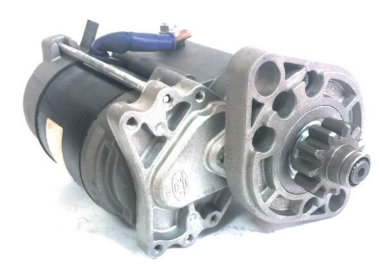

0280006510 0280006511 0280008730 028000909

LRS00514 LRS514 3110079610 3110079611

A:65.00 B:26.00 C:120.00 D: E:

**MMR-0007** 12V-9T-2.0KW-CCW

**LOMBARDINI, ANADOLU MOTOR DENSO TYPE STARTER MOTOR**

Lombardini 4LD640/L, 5840 230, 63217180, 4LD 820 11.131.729, AZJ3457, 0001362058, 001366003

A:82.50 B:26.00 C:105.00 D: E:

**MMR-0008** 12V-9T-1.6KW-CCW

**LOMBARDINI, RUGGERINI DENSO TYPE STARTER MOTOR**

0001109029, 11018070, 58400890, 63207134 0001110033, SR5042X, SR5049X

A:76.00 B:25.00 C:105.00 D: E:

**MMR-0009** 12V-11T-2.0KW-CW

**PANCAR MOTOR E-108/Z-108 DENSO TYPE STARTER MOTOR**

063207134000, 1836200339 E-108 / Z-108

A:82.50 B:25.00 C:105.00 D: E:

**MMR-0010** 12V-11T-1.6KW-CW

**TOFAS SAHIN, DOGAN, KARTAL 1.6L E.M. DENSO T.**