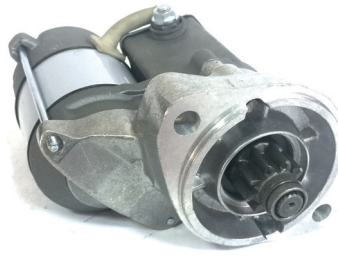

438212, 55221292, DRS0123, 458351, 726095 TS18E33, TS18E331, CS1511, 1202209

A:64.00 B:24.00 C:100.00 D: E:

**MMR-0013** 12V-9T/11T-1.6KW-CW

**RENAULT 12, TOROS DENSO TYPE STARTER MOTOR**

7700509355, 7700519205, 7700569257  
D9E278, D9E46, D9E55, D9E68  
A:66.00 B:9.00 C:74.00 D:76.00 E:106.50

**MMR-0014** 12V-9T-1.6KW-CW

**NISSAN FORKLIFT DENSO TYPE STARTER MOTOR**

SHI0061, 16771, 110386, S12-63B, LRS1080,  
23300-31W00, 23300-G7001, 23300-V0602  
A:82.50 B:10.00 C:105.00 D: E:

**MMR-0015** 12V-9T-2.0KW-CW