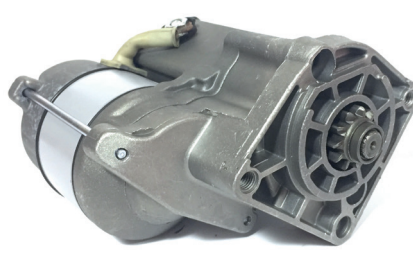

**MMR-0009** 12V-11T-2.0KW-CW

**PANCAR MOTOR E-108/Z-108 DENSO TYPE STARTER MOTOR**

063207134000, 1836200339 E-108 / Z-108

A:82.50 B:25.00 C:105.00 D: E:

**MMR-0010** 12V-11T-1.6KW-CW

**TOFAS SAHIN, DOGAN, KARTAL 1.6L E.M. DENSO T.**

63291401, 63221639, 0001108025, 0986014570 63223432, 7451569, 7588942, 46406474, LRS02138

A:82.50 B:24.00 C:66.50 D:66.50 E:110.50

**MMR-0011** 12V-11T-1.6KW-CW

**FIAT TOFAS SLX, TEMPRA, UNO, BROVA, PALIO**