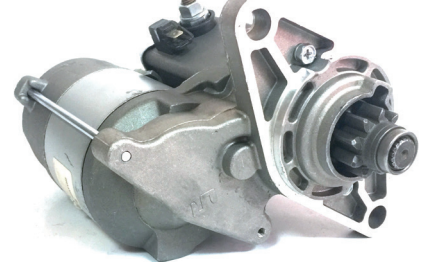

# REMANUFACTURED **STARTERS** REVİZYONLU **MARŞLAR**

DESIGNED FOR WORN-OUT ENGINES **HIGH TORQUE**

YIPRANMIŞ MOTORLAR İÇİN GELİŞTİRİLMİŞ **YÜKSEK TORK**

**MMR-0001** 12V-11T-1.6KW-CCW

**SKODA FAVORIT, FORMEN, PICKUP DENSO TYPE STARTER MOTOR**

443115141310, 443115141311, 443115142350, 443115614130, 9141310

A:76.00 B:25.00 C:105.00 D: E:

**MMR-0002** 12V-11T-1.6KW-CCW

**LADA SAMARA, NOVA 1.3L / 1.5L DENSO TYPE STARTER MOTOR**

BA32108, BA321081, BA321083, BA32111, BA321115, CG-110351, VAZ-2111, 21083708010,

A: 82.50 B:32.00 C:245.00 D: E:

**MMR-0003** 12V-8T/9T-1.6KW-CCW

**SUZUKI CARRY, BOX, KAMYONET ST90V DENSO TYPE STARTER MOTOR**

0280006510 0280006511 0280008730 028000909

LRS00514 LRS514 3110079610 3110079611

A:65.00 B:26.00 C:120.00 D: E:

**MMR-0004** 12V-9T-1.8KW-CCW

**NİSSAN SUNNY 1.6L DENSO TYPE STARTER MOTOR**

233001M215, 233001M216, S114475, S114535 M000T8028A, M00T80285, MOT80281, 458173

A:70.00 B:40.00 C:110.00 D: E: