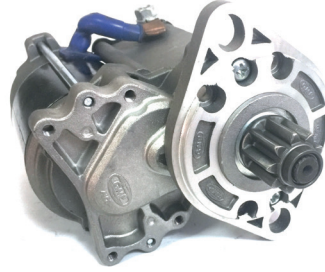

ÇAPA MAKINASI DENSO TYPE STARTER MOTOR
ADAPTATION
A:76.00 B:16.00 C:105.00

MMR-0030 12V-11T-2.2KW-CW