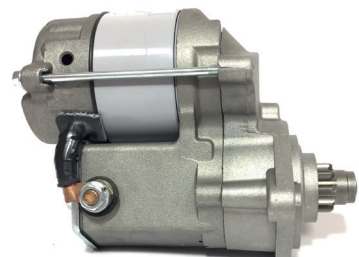

PEUGEOT PARTNER, CITROEN BERLINGO DENSO TYPE STARTER MOTOR
0001107019, 432596, 455512, 455937,
0986013850, 11130328, 11130529, 11130965
A:59.00 B:5.00 C:85.00 D:85.00 E:121.50

MMR-201 12V-10T-5.5KW-CW