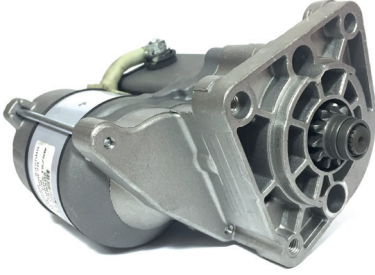

438212, 55221292, DRS0123, 458351, 726095 TS18E33, TS18E331, CS1511, 1202209

A:64.00 B:24.00 C:100.00 D: E:

**MMR-0013** 12V-9T/11T-1.6KW-CW

**RENAULT 12, TOROS DENSO TYPE STARTER MOTOR**

7700509355, 7700519205, 7700569257  
D9E278, D9E46, D9E55, D9E68  
A:66.00 B:9.00 C:74.00 D:76.00 E:106.50

**MMR-0014** 12V-9T-1.6KW-CW

**NISSAN FORKLIFT DENSO TYPE STARTER MOTOR**

SHI0061, 16771, 110386, S12-63B, LRS1080,  
23300-31W00, 23300-G7001, 23300-V0602  
A:82.50 B:10.00 C:105.00 D: E:

**MMR-0015** 12V-9T-2.0KW-CW