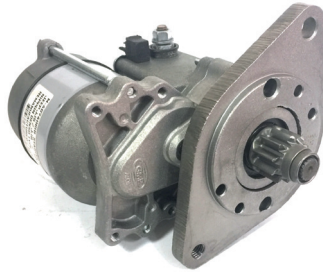

438212, 55221292, DRS0123, 458351, 726095 TS18E33, TS18E331, CS1511, 1202209

A:64.00 B:24.00 C:100.00 D: E:

**MMR-0013** 12V-9T/11T-1.6KW-CW

**RENAULT 12, TOROS DENSO TYPE STARTER MOTOR**

7700509355, 7700519205, 7700569257  
D9E278, D9E46, D9E55, D9E68  
A:66.00 B:9.00 C:74.00 D:76.00 E:106.50

**MMR-0014** 12V-9T-1.6KW-CW

**NISSAN FORKLIFT DENSO TYPE STARTER MOTOR**

SHI0061, 16771, 110386, S12-63B, LRS1080,  
23300-31W00, 23300-G7001, 23300-V0602  
A:82.50 B:10.00 C:105.00 D: E:

**MMR-0015** 12V-9T-2.0KW-CW

**KDE 12000 JENERATOR DENSO TYPE STARTER MOTOR**

KM388G  
A:74.00 B:19.00 C:110.00 D: E:

**MMR-0016** 12V-9T/10T-1.6KW-CW

**JEEP J5, J8 JEEP WRANGLER DENSO TYPE STARTER MOTOR**

3209S, 336-1038, 3207S, PP3212N, 3212N, 323-224  
187-6066, 187-6134, 25203, 25224, 3207, 3207S,  
A: 82.50 B: 21.00 C: 136.00

**MMR-0017** 12V-9T-1.6KW-CW

**JEEP WILLYS, TUZLA DENSO TYPE STARTER MOTOR**

JEEP WILLYS 1946-52 97, 3322 46-29,  
063291409009, 686696238783COM, MZ4113  
A: 82.50 B: 20.00 C: 105.00

**MMR-0018** 12V-9T-2.0KW-CW