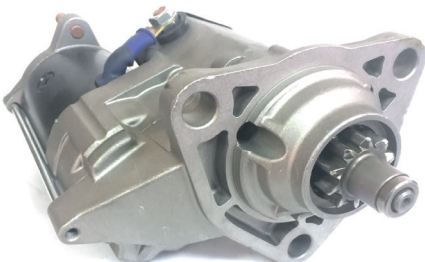

CUMMINS MOTOR, CATERPILLER, VOLVO DENSO TYPE STARTER MOTOR
428000-4420, 428000-1210, VOLVO : 3947556,
CUMMINS : 3 102 762 , 3103304 , 3103915
A:92.00 B:42.00 C:126.00 D:126.00 D:126.00

MMR-210 12V-9T-3.5KW-CW