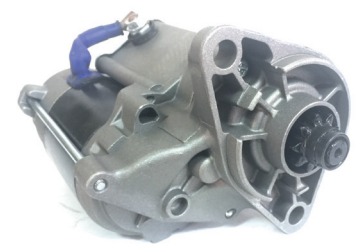

438212, 55221292, DRS0123, 458351, 726095 TS18E33, TS18E331, CS1511, 1202209

A:64.00 B:24.00 C:100.00 D: E:

**MMR-0013** 12V-9T/11T-1.6KW-CW

**RENAULT 12, TOROS DENSO TYPE STARTER MOTOR**

7700509355, 7700519205, 7700569257  
D9E278, D9E46, D9E55, D9E68  
A:66.00 B:9.00 C:74.00 D:76.00 E:106.50

**MMR-0014** 12V-9T-1.6KW-CW

**NISSAN FORKLIFT DENSO TYPE STARTER MOTOR**

SHI0061, 16771, 110386, S12-63B, LRS1080,  
23300-31W00, 23300-G7001, 23300-V0602  
A:82.50 B:10.00 C:105.00 D: E:

**MMR-0015** 12V-9T-2.0KW-CW

**KDE 12000 JENERATOR DENSO TYPE STARTER MOTOR**

KM388G  
A:74.00 B:19.00 C:110.00 D: E:

**MMR-0016** 12V-9T/10T-1.6KW-CW

**JEEP J5, J8 JEEP WRANGLER DENSO TYPE STARTER MOTOR**

3209S, 336-1038, 3207S, PP3212N, 3212N, 323-224  
187-6066, 187-6134, 25203, 25224, 3207, 3207S,  
A: 82.50 B: 21.00 C: 136.00