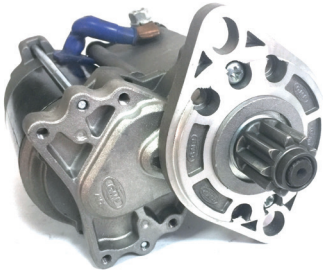

ÇAPA MAKINASI DENSO TYPE STARTER MOTOR
ADAPTATION
A:76.00 B:29.00 C:105.00

MMR-0029 12V-8T/9T-1.6KW-CW