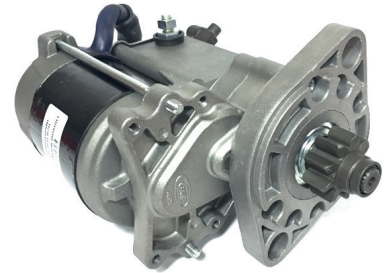

**MMR-0017** 12V-9T-1.6KW-CW

**JEEP WILLYS, TUZLA DENSO TYPE STARTER MOTOR**

JEEP WILLYS 1946-52 97, 3322 46-29,  
063291409009, 686696238783COM, MZ4113  
A: 82.50 B: 20.00 C: 105.00

**MMR-0018** 12V-9T-2.0KW-CW

**FORD MARIN DENSO TYPE STARTER MOTOR**

A: 103.80 B: 19.00 C: 91.00 D: 80.00 E: 133.00

**MMR-0019** 12V-9T-1.6KW-CW

**KUBOTA B7800, L3010, L9550DT DENSO TYPE STARTER MOTOR**

16285-63011, 16285-63012, 228000-0950  
228000-0951, 228000-0980, 3756063012  
A: 66,00 B: 16,00 C: 110,00

**MMR-0020** 12V-9T-1.6KW-CW

**YANMAR 2GM20F-E02064 MARIN DENSO TYPE STARTER MOTOR**

128170-77010, SHI0080,  
A: 66,00 B: 16,00 C: 110,00

**MMR-0021** 12V-9T-2.0KW-CW

**BAŞAK TRACTOR, PANCAR MOTOR DENSO TYPE STARTER MOTOR**