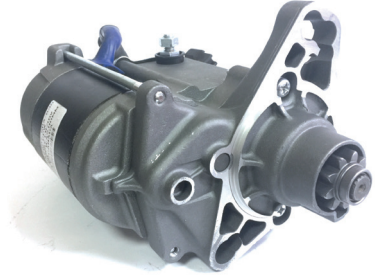

443115141310, 443115141311, 443115142350, 443115614130, 9141310

A:76.00 B:25.00 C:105.00 D: E:

**MMR-0002** 12V-11T-1.6KW-CCW

**LADA SAMARA, NOVA 1.3L / 1.5L DENSO TYPE STARTER MOTOR**

BA32108, BA321081, BA321083, BA32111, BA321115, CG-110351, VAZ-2111, 21083708010,

A: 82.50 B:32.00 C:245.00 D: E:

**MMR-0003** 12V-8T/9T-1.6KW-CCW

**SUZUKI CARRY, BOX, KAMYONET ST90V DENSO TYPE STARTER MOTOR**

0280006510 0280006511 0280008730 028000909

LRS00514 LRS514 3110079610 3110079611

A:65.00 B:26.00 C:120.00 D: E:

**MMR-0004** 12V-9T-1.8KW-CCW

**NİSSAN SUNNY 1.6L DENSO TYPE STARTER MOTOR**

233001M215, 233001M216, S114475, S114535 M000T8028A, M00T80285, MOT80281, 458173

A:70.00 B:40.00 C:110.00 D: E:

**MMR-0005** 12V-9T-1.6KW-CCW

**VOLVO PENTA MARIN DENSO TYPE STARTER MOTOR**

3803073 833669 833031, 0001311115, 0001312001, MD7A

A:76.00 B:25.00 C:105.00 D: E:

**MMR-0006** 12V-8T/9T-1.6KW-CCW

**SUZUKI CARY, DFM, MITSUBA TYPE STARTER MOTOR**