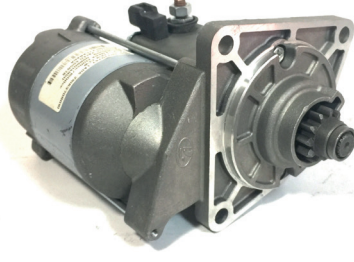

# REMANUFACTURED **STARTERS** REVİZYONLU **MARŞLAR**

DESIGNED FOR WORN-OUT ENGINES **HIGH TORQUE**

YIPRANMIŞ MOTORLAR İÇİN GELİŞTİRİLMİŞ **YÜKSEK TORK**

**MMR-0001** 12V-11T-1.6KW-CCW

**SKODA FAVORIT, FORMEN, PICKUP DENSO TYPE STARTER MOTOR**

443115141310, 443115141311, 443115142350, 443115614130, 9141310

A:76.00 B:25.00 C:105.00 D: E:

**MMR-0002** 12V-11T-1.6KW-CCW

**LADA SAMARA, NOVA 1.3L / 1.5L DENSO TYPE STARTER MOTOR**

BA32108, BA321081, BA321083, BA32111, BA321115, CG-110351, VAZ-2111, 21083708010,

A: 82.50 B:32.00 C:245.00 D: E:

**MMR-0003** 12V-8T/9T-1.6KW-CCW

**SUZUKI CARRY, BOX, KAMYONET ST90V DENSO TYPE STARTER MOTOR**

0280006510 0280006511 0280008730 028000909

LRS00514 LRS514 3110079610 3110079611

A:65.00 B:26.00 C:120.00 D: E:

**MMR-0004** 12V-9T-1.8KW-CCW

**NİSSAN SUNNY 1.6L DENSO TYPE STARTER MOTOR**

233001M215, 233001M216, S114475, S114535 M000T8028A, M00T80285, MOT80281, 458173

A:70.00 B:40.00 C:110.00 D: E: