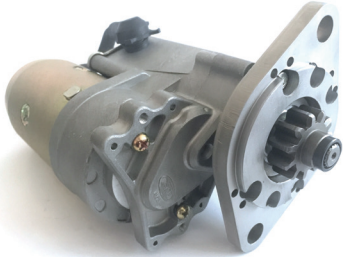

CHINA JENERATOR, AKSA JEN., CN490 FORKLIFT DENSO TYPE STARTER MOTOR
QDJ11409E-P, B07BDHLM4M
A:82.00 B:24.00 C:120.00

MMR-032 12V-10T-1.6KW-CW