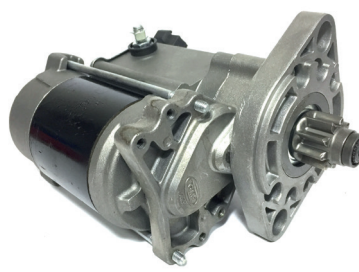

**MMR-0014** 12V-9T-1.6KW-CW

**NISSAN FORKLIFT DENSO TYPE STARTER MOTOR**

SHI0061, 16771, 110386, S12-63B, LRS1080,  
23300-31W00, 23300-G7001, 23300-V0602  
A:82.50 B:10.00 C:105.00 D: E:

**MMR-0015** 12V-9T-2.0KW-CW

**KDE 12000 JENERATOR DENSO TYPE STARTER MOTOR**

KM388G  
A:74.00 B:19.00 C:110.00 D: E:

**MMR-0016** 12V-9T/10T-1.6KW-CW

**JEEP J5, J8 JEEP WRANGLER DENSO TYPE STARTER MOTOR**

3209S, 336-1038, 3207S, PP3212N, 3212N, 323-224  
187-6066, 187-6134, 25203, 25224, 3207, 3207S,  
A: 82.50 B: 21.00 C: 136.00

**MMR-0017** 12V-9T-1.6KW-CW

**JEEP WILLYS, TUZLA DENSO TYPE STARTER MOTOR**

JEEP WILLYS 1946-52 97, 3322 46-29,  
063291409009, 686696238783COM, MZ4113  
A: 82.50 B: 20.00 C: 105.00

**MMR-0018** 12V-9T-2.0KW-CW