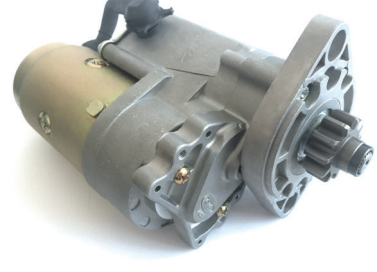

JENERATOR DENSO TYPE STARTER MOTOR
ADAPTATION
A:82.00 B:26.00 C:105.00-120.00

MMR-031 12V-11T-2.2KW-CW