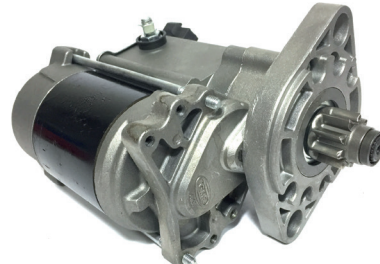

A:65.00 B:26.00 C:120.00 D: E:

**MMR-0004** 12V-9T-1.8KW-CCW

**NİSSAN SUNNY 1.6L DENSO TYPE STARTER MOTOR**

233001M215, 233001M216, S114475, S114535 M000T8028A, M00T80285, MOT80281, 458173

A:70.00 B:40.00 C:110.00 D: E:

**MMR-0005** 12V-9T-1.6KW-CCW

**VOLVO PENTA MARIN DENSO TYPE STARTER MOTOR**

3803073 833669 833031, 0001311115, 0001312001, MD7A

A:76.00 B:25.00 C:105.00 D: E:

**MMR-0006** 12V-8T/9T-1.6KW-CCW

**SUZUKI CARY, DFM, MITSUBA TYPE STARTER MOTOR**

0280006510 0280006511 0280008730 028000909

LRS00514 LRS514 3110079610 3110079611

A:65.00 B:26.00 C:120.00 D: E:

**MMR-0007** 12V-9T-2.0KW-CCW

**LOMBARDINI, ANADOLU MOTOR DENSO TYPE STARTER MOTOR**

Lombardini 4LD640/L, 5840 230, 63217180, 4LD 820 11.131.729, AZJ3457, 0001362058, 001366003

A:82.50 B:26.00 C:105.00 D: E:

**MMR-0008** 12V-9T-1.6KW-CCW

**LOMBARDINI, RUGGERINI DENSO TYPE STARTER MOTOR**

0001109029, 11018070, 58400890, 63207134 0001110033, SR5042X, SR5049X

A:76.00 B:25.00 C:105.00 D: E: