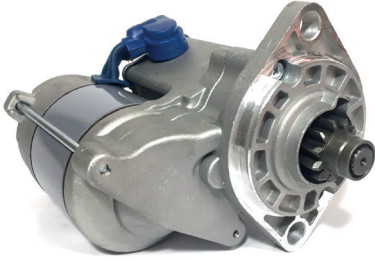

# REMANUFACTURED **STARTERS** REVİZYONLU **MARŞLAR**

DESIGNED FOR WORN-OUT ENGINES **HIGH TORQUE**

YIPRANMIŞ MOTORLAR İÇİN GELİŞTİRİLMİŞ **YÜKSEK TORK**

**MMR-0001** 12V-11T-1.6KW-CCW

**SKODA FAVORIT, FORMEN, PICKUP DENSO TYPE STARTER MOTOR**

443115141310, 443115141311, 443115142350, 443115614130, 9141310

A:76.00 B:25.00 C:105.00 D: E:

**MMR-0002** 12V-11T-1.6KW-CCW

**LADA SAMARA, NOVA 1.3L / 1.5L DENSO TYPE STARTER MOTOR**

BA32108, BA321081, BA321083, BA32111, BA321115, CG-110351, VAZ-2111, 21083708010,

A: 82.50 B:32.00 C:245.00 D: E:

**MMR-0003** 12V-8T/9T-1.6KW-CCW

**SUZUKI CARRY, BOX, KAMYONET ST90V DENSO TYPE STARTER MOTOR**

0280006510 0280006511 0280008730 028000909

LRS00514 LRS514 3110079610 3110079611