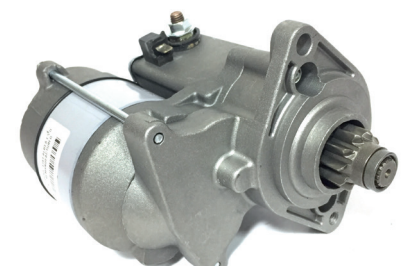

OPEL ASTRA, CORSA, COMBO, MERIVA FIAT ALBEA, PALIO, SIENA, DOBLO 1.3 CDTI

438212, 55221292, DRS0123, 458351, 726095 TS18E33, TS18E331, CS1511, 1202209

A:64.00 B:24.00 C:100.00 D: E: