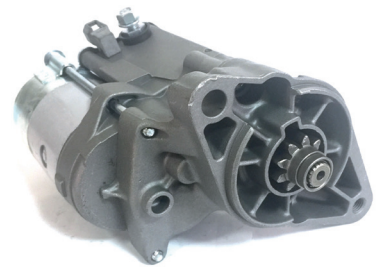

TOYOTA COROLLA, PICKUP DENSO TYPE STARTER MOTOR
280-0100
A:74.00 B:8.00 C:132.00 D: E:

MMR-0028 12V-9T-1.6KW-CCW