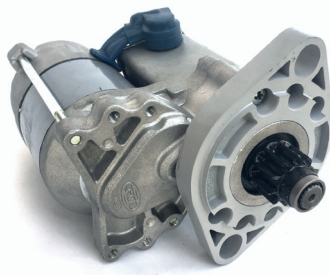

A: 82.50 B:32.00 C:245.00 D: E:

**MMR-0003** 12V-8T/9T-1.6KW-CCW

**SUZUKI CARRY, BOX, KAMYONET ST90V DENSO TYPE STARTER MOTOR**

0280006510 0280006511 0280008730 028000909

LRS00514 LRS514 3110079610 3110079611

A:65.00 B:26.00 C:120.00 D: E:

**MMR-0004** 12V-9T-1.8KW-CCW

**NİSSAN SUNNY 1.6L DENSO TYPE STARTER MOTOR**

233001M215, 233001M216, S114475, S114535 M000T8028A, M00T80285, MOT80281, 458173

A:70.00 B:40.00 C:110.00 D: E:

**MMR-0005** 12V-9T-1.6KW-CCW

**VOLVO PENTA MARIN DENSO TYPE STARTER MOTOR**

3803073 833669 833031, 0001311115, 0001312001, MD7A

A:76.00 B:25.00 C:105.00 D: E:

**MMR-0006** 12V-8T/9T-1.6KW-CCW

**SUZUKI CARY, DFM, MITSUBA TYPE STARTER MOTOR**

0280006510 0280006511 0280008730 028000909

LRS00514 LRS514 3110079610 3110079611

A:65.00 B:26.00 C:120.00 D: E:

**MMR-0007** 12V-9T-2.0KW-CCW

**LOMBARDINI, ANADOLU MOTOR DENSO TYPE STARTER MOTOR**

Lombardini 4LD640/L, 5840 230, 63217180, 4LD 820 11.131.729, AZJ3457, 0001362058, 001366003