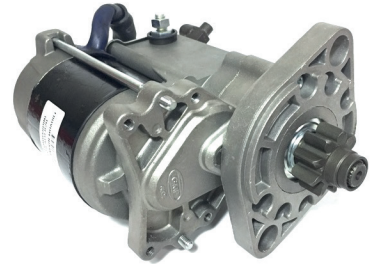

A:65.00 B:26.00 C:120.00 D: E:

**MMR-0004** 12V-9T-1.8KW-CCW

**NİSSAN SUNNY 1.6L DENSO TYPE STARTER MOTOR**

233001M215, 233001M216, S114475, S114535 M000T8028A, M00T80285, MOT80281, 458173

A:70.00 B:40.00 C:110.00 D: E:

**MMR-0005** 12V-9T-1.6KW-CCW

**VOLVO PENTA MARIN DENSO TYPE STARTER MOTOR**

3803073 833669 833031, 0001311115, 0001312001, MD7A

A:76.00 B:25.00 C:105.00 D: E:

**MMR-0006** 12V-8T/9T-1.6KW-CCW

**SUZUKI CARY, DFM, MITSUBA TYPE STARTER MOTOR**

0280006510 0280006511 0280008730 028000909

LRS00514 LRS514 3110079610 3110079611

A:65.00 B:26.00 C:120.00 D: E:

**MMR-0007** 12V-9T-2.0KW-CCW

**LOMBARDINI, ANADOLU MOTOR DENSO TYPE STARTER MOTOR**

Lombardini 4LD640/L, 5840 230, 63217180, 4LD 820 11.131.729, AZJ3457, 0001362058, 001366003

A:82.50 B:26.00 C:105.00 D: E:

**MMR-0008** 12V-9T-1.6KW-CCW

**LOMBARDINI, RUGGERINI DENSO TYPE STARTER MOTOR**

0001109029, 11018070, 58400890, 63207134 0001110033, SR5042X, SR5049X

A:76.00 B:25.00 C:105.00 D: E: