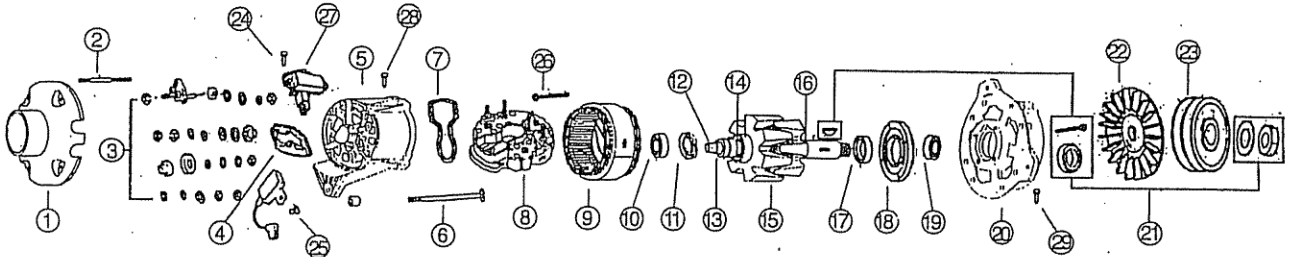

Replacing Delco Remy: DRA 1600

**POWER**

**28 Volt 105 Amper**

Item	Description	Albi No.	Replacing	Remarks
1	Cover	AL 660	1125500 023	
2	Stud for fixing cover	AL 597	2912212 207	
3	B + B - & D + Terminal Kit	AL 1162	1127011 072	
4	Gasket for Regulator	AL 203	1121015 009	
5	S.R.E.Bracket	AL 883	1125887 003	
6	Through Bolt	AL 654	1123429 125	M6 x 105 mm
7	Gasket for Rectifier	AL 655	1121015 011	
8	Rectifier	AL 742	1127320 547	
9	Stator	AL 848	1125047 003	
10	S.R.E. Roller Bearing	AL 1163	1900910 024	
11	Seal	AL 659	1120283 000	
12	Spacer Ring	AL 1164	1120200 015	
13	Slipring	AL 1204	1124304 018	
14	Rotor wire separator	AL 992	-	
15	Rotor	AL 432	1124037 002	
16	Retainer	AL 1165	2916600 016	
17	Support ring	AL 1166	1120114 002	
18	Bearing Plate	AL 997	2120516 011	
19	D.E. Roller Bearing	AL 1167	1900900 361	
20	D.E. Bracket	AL 882	1125827 003	
21	Alternator Repair Kit	AL 643	1127011 064	
22	Fan	AL 211	1126610 052	
23	Pulley	AL 645	2126600 030	
24	Screw for Regulator	AL 1181	1123433 007	
25	Screw for Capacitor	AL 1182	2912452 191	
26	Screw for Rectifier	AL 1183	1123433 005	
27	Regulator	AL 1168	1197311 315	
28	S.R.E. Oiler	AL 1184	1127402 001	
29	D.E. Oiler	AL 1185	1127402 000	