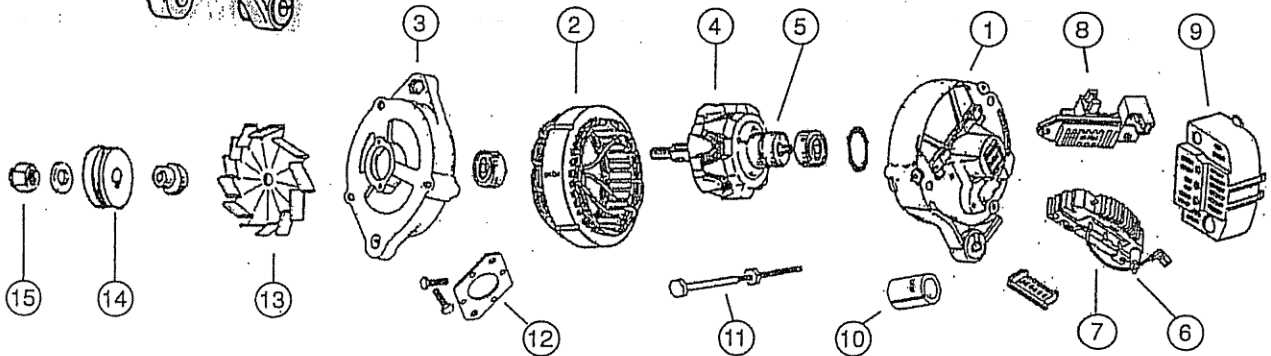

Albi Number: AL 1053
Replacing: Fiat / Marelli 63321008
Replacing Delco Remy: 19025056
POWER
12 Volt 55 Amper