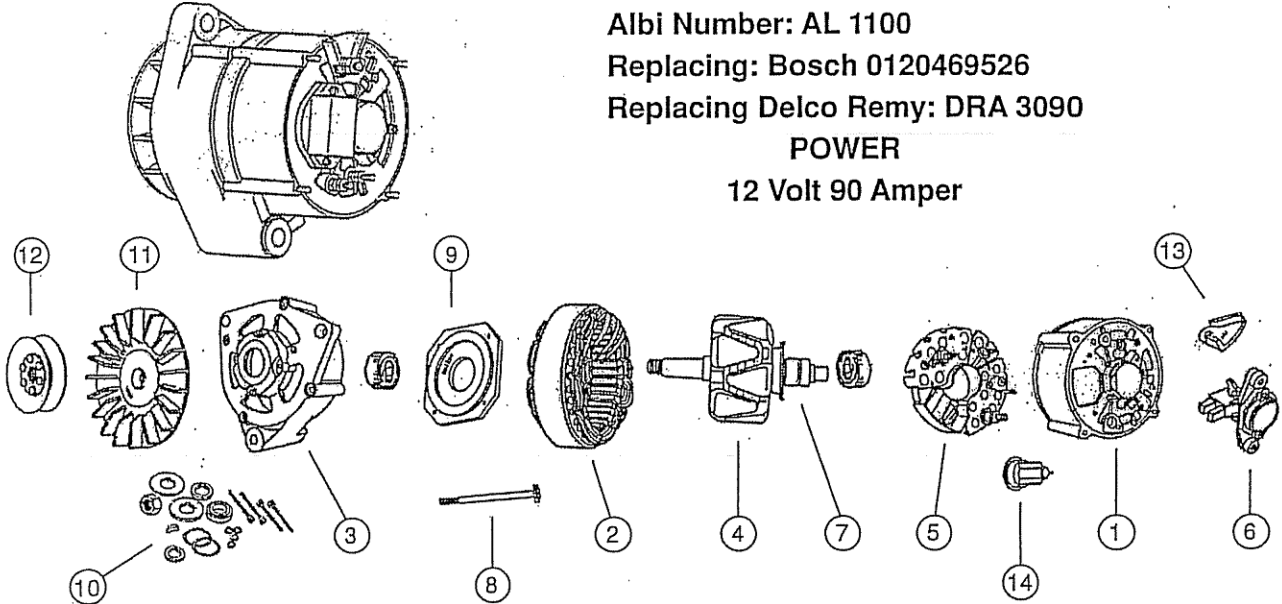

Albi Number: AL 1100

Replacing: Bosch 0120469526

Replacing Delco Remy: DRA 3090

POWER

12 Volt 90 Amper

Item	Description	Albi No.	Replacing	Remarks
1	S.R.E.Bracket	AL 744	1125 885 143	
2	Stator	AL 793	1125 045 133	
3	D.E. Bracket	AL 648	1125 825 009	
4	Rotor	AL 403	1124 035 065	
5	Rectifier	AL 1063	1127 320 390	
6	Regulator	AL 1029/H	1197 311 005	
7	Slipring	AL 922	1124 303 001	
8	Thru Bolt	AL 988	1123 429 102	
9	Bearing Plate	AL 647	1120 136 000	
10	Repair Kit	AL 1221	1127 011 020	
11	Fan	AL 210	-	
12	Pulley	AL 989	-	
13	B + Insulator	AL 159	-	
14	Protective Cap	AL 1268	1120524005	

Servicing

MERCEDES BENZ
0309 D
CLAAS
Dominator 106
JAGUAR
675, 680, 865 SL