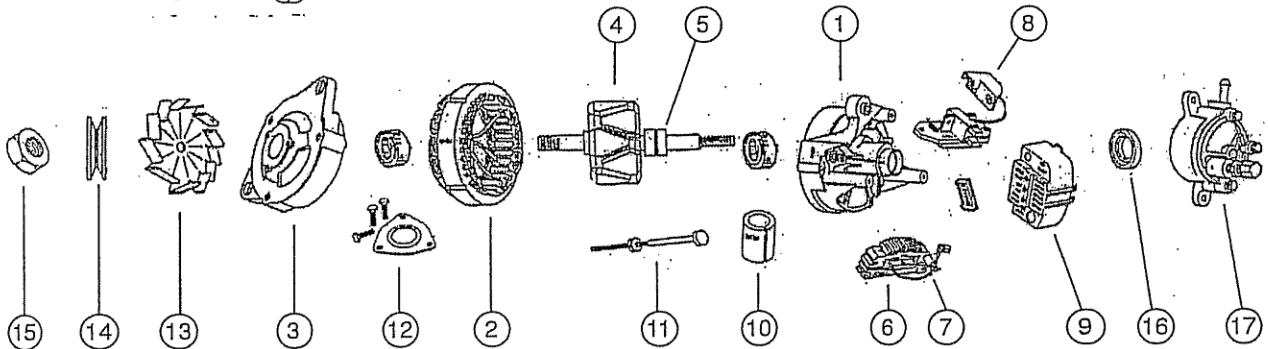

Albi Number: AL 1121
Replacing: Fiat Marelli 63395571
AA125R
POWER
12 Volt 55 Amper