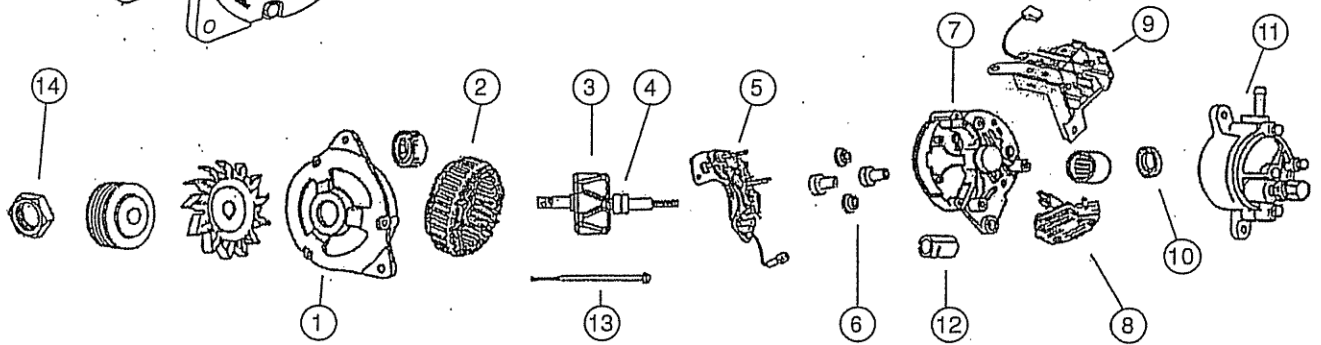

Albi Number: AL 1129
Replacing: Lucas A127, 54022425
POWER
12 Volt 55 Amper
Right Hand Fixing
Without Fan & Pulley