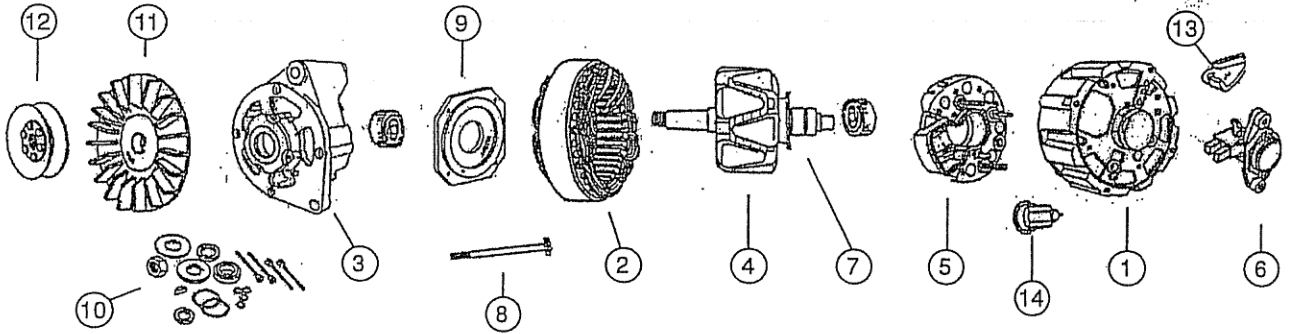

Albi Number: AL 1107
Replacing: Bosch 0120489731
Replacing Delco Remy: DRA 1320
POWER
24 Volt 35 Amper