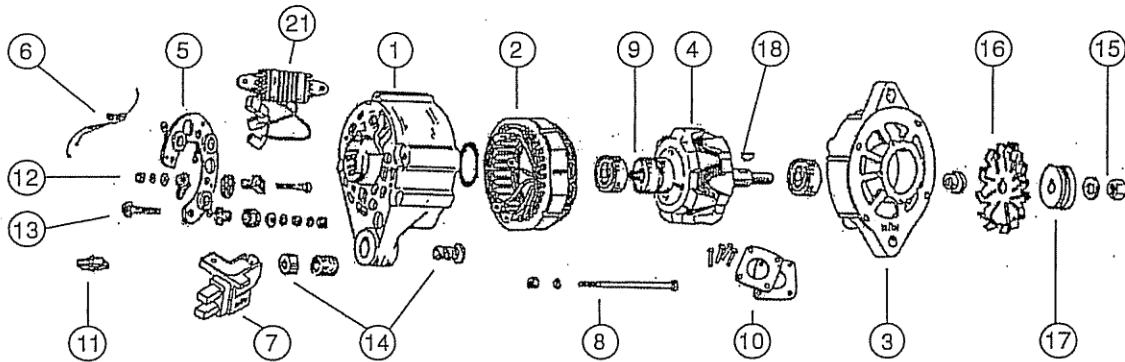

#### OM CARRELLI

BI 30 - BI 30 B - BI 35 - DI 30 - DI 35 - DI 40 - DI 65 - DIM 25 - DIM 25 BD - DM 12 - DM 12 CD

Albi Number: AL 1040  
Replaces: Fiat/Marelli 63399921  
**POWER**  
24 Volt 26 Amper

Item	Description	Albi No.	Replacing	Remarks
1	S.R.E.Bracket	AL 1156	74990571	With Negative Diodes
2	Stator	AL 764	74999371	
3	D.E. Bracket	AL 755	74966731	Without Bearing
4	Rotor	AL 402	74999421	
5	Rectifier	AL 765	74999091	
6	Diode Trio	AL 1008	-	
7	Brush Holder	AL 100	74877551	
8	Thru Bolt	AL 113	-	M 5x114 mm
9	Slipring	AL 910	-	O.D. 32 mm
10	Bearing Plate Kit	AL 193	-	Plate Hole Ø17
11	Connection	AL 127	74990390	
12	Rectifier Fixing Kits	AL 115	-	
13	Battery Terminal Kit	AL 112	-	
14	Bushing Kit	AL 131	-	
15	Rotor Nut	AL 72	-	14x1.5 mm
16	Fan	AL 166	74987100	Ø17 mm
17	Pulley	AL 126	74997110	
18	Key	AL 103	10205810	4x6.5x15 mm
19	Positive Diode	AL 145	74990381	
20	Negative Diode	AL 146	74990371	
21	Regulator	AL 1044	-	