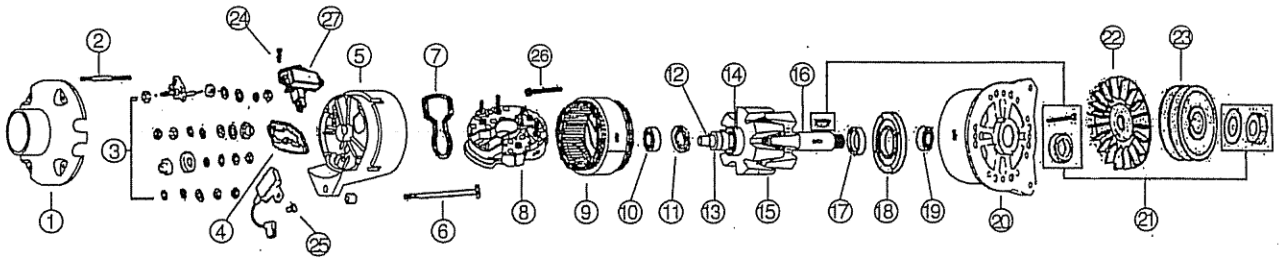

Item	Description	Albi No.	Replacing	Remarks
1	Cover	AL 660	1125500 023	
2	Stud for fixing cover	AL 597	2912212 207	
3	B + B - & D + Terminal Kit	AL 1162	1127011 083	
4	Gasket for Regulator	AL 203	1121015 009	
5	S.R.E.Bracket	AL 885	1125887 013	
6	Through Bolt	AL 654	1123429 125	M6 x 105 mm
7	Gasket for Rectifier	AL 655	1121015 011	
8	Rectifier	AL 742	1127320 550	
9	Stator	AL 853	1125047 005	
10	S.R.E. Roller Bearing	AL 1163	1900910 024	
11	Seal	AL 659	1120283 000	
12	Spacer Ring	AL 1164	1120200 015	
13	Slipring	AL 1204	1124304 018	
14	Rotor wire separator	AL 992	-	
15	Rotor	AL 803	1124037 002	
16	Retainer	AL 1165	2916600 016	
17	Support ring	AL 1166	1120114 002	
18	Bearing Plate	AL 998	1120033 009	
19	D.E. Roller Bearing	AL 1188	2120905 000	
20	D.E. Bracket	AL 884	1125827 013	
21	Alternator Repair Kit	AL 644	1127011 171	
22	Fan	AL 211	1126610 052	
23	Pulley	AL 645	2126600 030	
24	Screw for Regulator	AL 1181	1123433 007	
25	Screw for Capacitor	AL 1182	2912452 191	
26	Screw for Rectifier	AL 1183	1123433 005	
27	Regulator	AL 1168	1197311 315	

Servicing

MAN
FR292, FRH292/362, R292, SÜ242, SG242, SL202
OTOMARSAN
0302
MERCEDES-BENZ
0303, 408
IKARUS
260.71, 266.71, 280.69-200 series