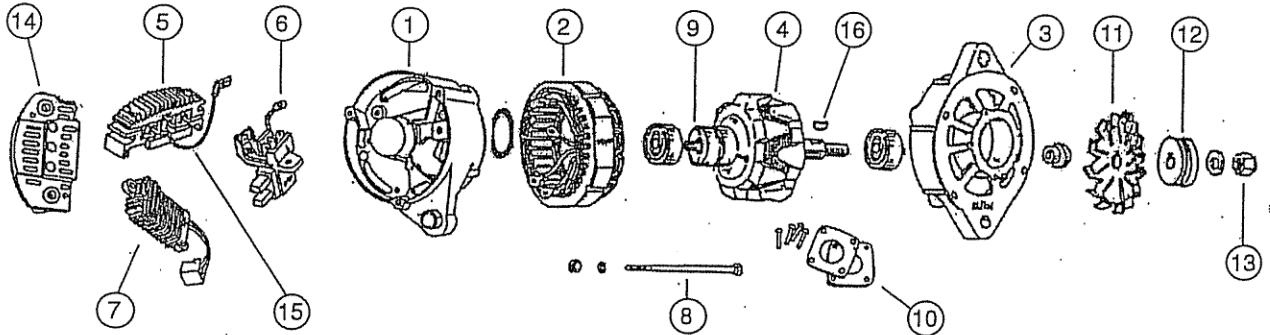

Albi Number: AL 1049
Replacing: Fiat / Marelli 63305100
Replacing Delco Remy: 19025045
POWER
12 Volt 45 Amper