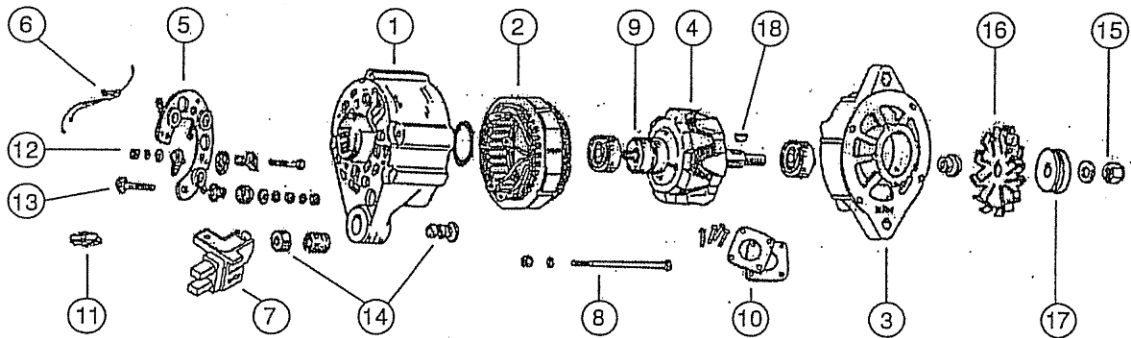

FIAT

124, 125, 130, 132

SEAT

124, 131E, 132, Panda, 35, 40, 45

Albi Number: AL 1001  
Replacing: Fiat/Marelli 4222697/63304800  
Replacing Delco Remy: 19025034  
**POWER**  
12 Volt 42 Amper

Item	Description	Albi No.	Replacing	Remarks
1	S.R.E.Bracket	AL 1156	74990571	With Negative Diodes
2	Stator	AL 737	74995281	
3	D.E. Bracket	AL 755	74966731	Without Bearing
4	Rotor	AL 401	74995641	
5	Rectifier	AL 765	74999091	
6	Diode Trio	AL 1008	-	
7	Brush Holder	AL 100	74877551	
8	Thru Bolt	AL 113	74967690	
9	Slipring	AL 910	-	O.D. 32 mm
10	Bearing Plate Kit	AL 193	-	Plate Hole Ø17 mm
11	Connection	AL 127	74990390	
12	Rectifier Fixing Kits	AL 115	-	
13	Batery Terminal Kit	AL 112	-	
14	Bushing Kit	AL 131	-	
15	Rotor Nut	AL 72	-	14x1,5 mm
16	Fan	AL 166	74987100	Ø17 mm
17	Pulley	AL 126	74997110	Cast Iron
18	Key	AL 103	10205810	4x6,5x15 mm
19	Positive Diode	AL 145	74990381	
20	Negative Diode	AL 146	74990371	