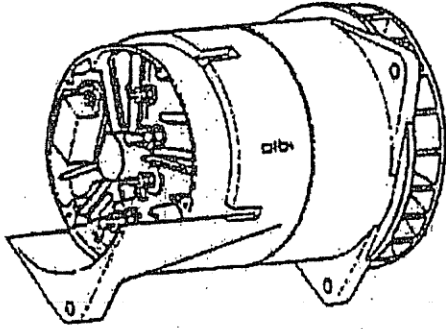

### AL 1594

Replacing Bosch 0120468037, 114  
Servicing Volvo Trucks 24 V. 80 Amp

Albi Number: AL 1103  
Replacing Bosch 0120689535  
Replacing Delco Remy: 19025330 (T1)  
**POWER**  
28 Volt 140 Amper

Item	Description	Albi No.	Replacing	Remarks
1	Cover	AL 660	1125500 023	
2	Stud for fixing cover	AL 597	2912212 207	
3	B + B - & D + Terminal Kit	AL 1162	1127011 083	
4	Gasket for Regulator	AL 203	1121015 009	
5	S.R.E.Bracket	AL 885	1125887 013	
6	Through Bolt	AL 654	1123429 125	M6 x 105 mm
7	Gasket for Rectifier	AL 655	1121015 011	
8	Rectifier	AL 742	1127320 973	
9	Stator	AL 853	1125047 007	
10	S.R.E. Roller Bearing	AL 1163	1900910 024	
11	Seal	AL 659	1120283 000	
12	Spacer Ring	AL 1164	1120200 015	
13	Slipring	AL 1204	1124304 018	
14	Rotor wire separator	AL 992	-	
15	Rotor	AL 803	1124037 004	
16	Retainer	AL 1165	2916600 016	
17	Support ring	AL 1166	1120114 002	
18	Bearing Plate	AL 998	1120033 009	
19	D.E. Roller Bearing	AL 1188	2120905 000	
20	D.E. Bracket	AL 884	1125827 013	
21	Alternator Repair Kit	AL 644	1127011 171	
22	Fan	AL 211	1126610 052	
23	Pulley	AL 645	2126600 030	
24	Screw for Regulator	AL 1181	1123433 007	
25	Screw for Capacitor	AL 1182	2912452 191	
26	Screw for Rectifier	AL 1183	1123433 005	
27	Regulator	AL 1168	1197311 315	