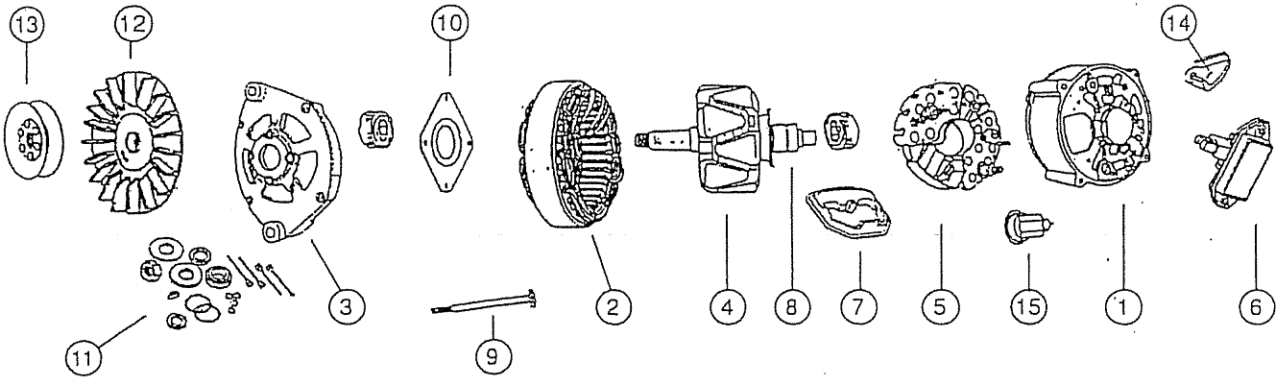

### Servicing

IVECO

370.24 - 370.25 - 370.25L - 370.30 - 370.35

EUROCLASS

380.35

EUROCLASS HD

380.38

Albi Number: AL 1056  
Replacing Bosch 0120469521  
Replacing Delco Remy DRA 4430  
**POWER**  
24 Volt 55 Amper