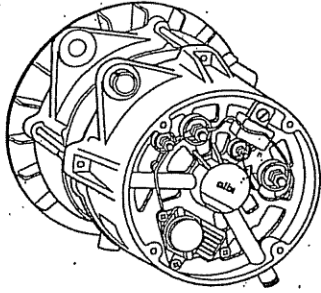

Albi Number: AL 1190
Replacing Bosch 0120689538
POWER
28 Volt 120 Amper