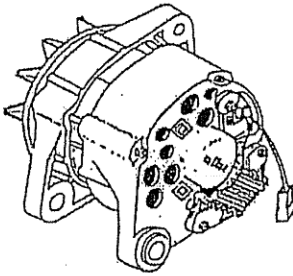

Albi Number: AL 1038
Replaces: Fiat/Marelli 63393215
POWER
12 Volt 42 Amper

Item	Description	Albi No.	Replacing	Remarks
1	S.R.E.Bracket	AL 1156	74990571	With Negative Diodes
2	Stator	AL 737	74995281	
3	D.E. Bracket	AL 714	74965511	Without Bearing
4	Rotor	AL 400	74995571	
5	Rectifier	AL 765	74999091	With Positive Diodes
6	Diode Trio	AL 1008	—	
7	Brush Holder	AL 100	74877551	
8	Thru-Bolt	AL -113/H	—	M5x114 mm
9	Slipring	AL 910	—	O.D. 32 mm
10	Bearing Plate Kit	AL 185	—	Plate Hole Ø15 mm
11	Connection	AL 127	74990390	
12	Rectifier Fixing Kits	AL 115	—	
13	Battery Terminal Kit	AL 112	—	
14	Bushing Kit	AL 131	—	
15	Rotor Nut	AL 73	—	12x1.25 mm
16	Fan	AL 165	74877100	Ø15 mm
17	Pulley	AL 132	74991600	Cast Iron
18	Key	AL 130	10205720	3x5x14.5 mm
19	Positive Diode	AL 145	74990381	
20	Negative Diode	AL 146	74990371	
21	Regulator	AL 1043	—	

Servicing

FIAT

480 - 480 DT, 480 V, 540, 540 DT, 600, 616, 619, 640, 640 DT, 684, 697

FIAT ALLIS - SIMIT

4 FLAC, FL 4 D, TL, TL 5 H

OM CARRELLI

B 120, B 125, BIM 20, 25, BL 10, BM 10, BM 12, BM 15, DI 120, DI 125, DIL 10, 15, DIM 20, DIM 30, DIM 35 B, DM 15

FIAT

124, 125, 130, 132

SEAT

124, 131E, 132, Panda, 35, 40, 45