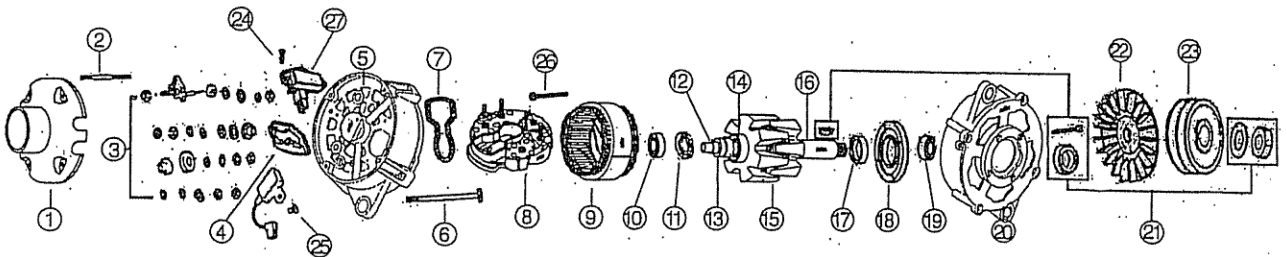

Item	Description	Albi No.	Replacing	Remarks
1	Cover	AL 660	1125500 023	
2	Stud for fixing cover	AL 597	2912212 207	
3	B + B - & D + Terminal Kit	AL 1162	1127011 083	
4	Gasket for Regulator	AL 203	1121015 009	
5	S.R.E.Bracket	AL 1191	1125887 023	
6	Through Bolt	AL 654	1123429 125	M6 x 105 mm
7	Gasket for Rectifier	AL 655	1121015 011	
8	Rectifier	AL 742	1127320 547	
9	Stator	AL 853	1125047 005	
10	S.R.E. Roller Bearing	AL 1163	1900910 024	
11	Seal	AL 659	1120283 000	
12	Spacer Ring	AL 1164	1120200 015	
13	Slipping	AL 1204	1124304 018	
14	Rotor wire separator	AL 992	-	
15	Rotor	AL 803	1124037 004	
16	Retainer	AL 1165	2916600 016	
17	Support ring	AL 1166	1120114 002	
18	Bearing Plate	AL 998	1120033 009	
19	D.E. Roller Bearing	AL 1188	2120905 000	
20	D.E. Bracket	AL 1192	1125887 023	
21	Alternator Repair Kit	AL 644	1127011 171	
22	Fan	AL 211	1126610 052	
23	Pulley	AL 645	2126600 030	
24	Screw for Regulator	AL 1181	1123433 007	
25	Screw for Capacitor	AL 1182	2912452 191	
26	Screw for Rectifier	AL 1183	1123433 005	
27	Regulator	AL -	1197311 320	

Servicing

IVECO

370.24 - 370.25 - 370.25L - 370.30 - 370.35

EUROCLASS

380.35

EUROCLASS HD

380.38