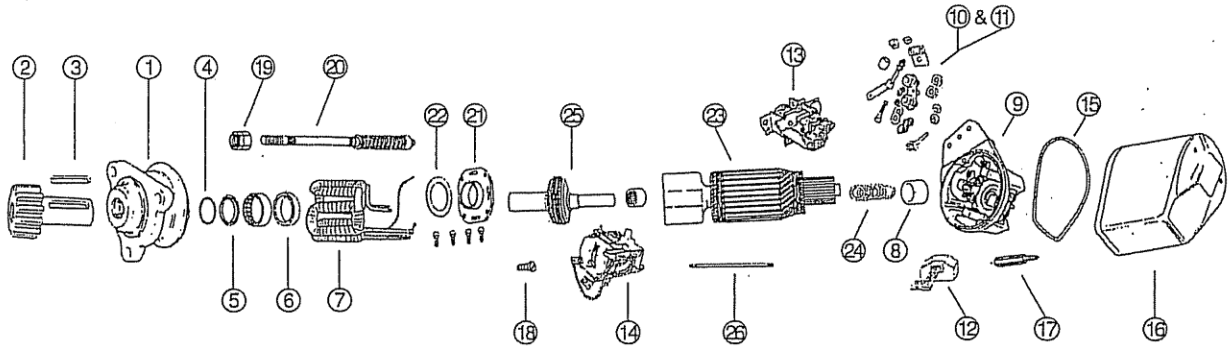

Item	Description	Albi No.	Replacing	Remarks
1	D.E. Bracket	AL 1278	2005 825 218	Without Bearing
2	Drive	AL 1291	2006 382 176	9 teeth
3	Key	AL 1224	1902 300 090	
4	Spring	AL 1279	2004 650 030	} New Our Design Spring & seal
5	Oil Seal	AL 1279	2000 212 000	
6	D.E. Bushing	AL 8962	2000 301 015	
7	Field Coil	AL 486	2004 125 080	
8	C.E. Bushing	AL 8961	2000 301 016	
9	C.E. Bracket	AL 1300	2005 855 298	New Design w/o Terminal
10	Terminal Set	AL 1281	2007 011 060	M10 Terminal
11	Terminal Set	AL 1282	2003 590 004	M12 Terminal
12	Brush Set	BSX 172-173	2007 014 079	
13	Solenoid	AL 1310	0331 101 006	Will be produced from 2002
14	Solenoid	AL 1309	0331 450 001	Will be produced from 2002
15	Gasket	AL 1276	2000 210 014	
16	Cover	AL 891	2000 580 127	
17	Cover Fasten Bolt	AL 1223	2003 527 040	
18	Pole Shoe Screw	AL 1220	2910 551 240	
19	Fixation Nut	AL 1197	2003 315 002	
20	Rod	AL 1286	2003 050 076	
21	Bracket	AL 892	2005 825 077	
22	Washer	AL 1273	2000 105 040	
23	Armature	AL 8112	2004 005 022	
24	Washer Set	AL 1272	2000 102 622	
25	Clutch	AL 1308	2006 401 527	Will be produced from 2002
26	Thru Bolt Set	AL 1198	2003 526 008, 32	(set 4 pices)