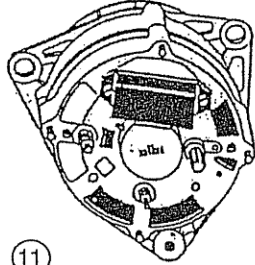

Albi Number: AL 1062
Replacing: Bosch 0120489710
Replacing Delco Remy: DRA 1270
POWER
12 Volt 55 Amper

Item	Description	Albi No.	Replacing	Remarks
1	S.R.E.Bracket	AL 733	1125 884 527	
2	Stator	AL 804	1125 045 012	
3	D.E. Bracket	AL 731	1125 824 590	
4	Rotor	AL 405	1124 034 155	
5	Rectifier	AL 753	1127 320 598	
6	Regulator	AL 1029	1197 311 030	
7	Slipring	AL 922	1124 303 001	
8	Thru Bolt	AL 988	1123 429 102	
9	Bearing Plate	AL 48	1121 038 018	
10	Repair Kit	AL 1221	1127 011 020	
11	Fan	AL 210	-	
12	Pulley	AL 989	-	
13	B + Insulator	AL 159	-	
14	Protective Cap	AL 1268	1120524005	
15	Gasket	AL 203	1121015003	

Servicing

ABG

Alexander 126, 128, Puma 168, 177, 178

CASE

3000 Tractor 3964, 3980 Yumbo Combine H 60 B Payloader

CLAAS

Dominator 76, 86, 96 Combine

IVECO FIAT

75.9 A, 80.9 A, 80.13 A, 16 A.. 90.9, 90.13 A, 110.16 A.. 110.13 A.. 130.13 A, 130.16 A

MERCEDES-UNIMOG

U600, U650, U800, U900

NEW HOLLAND

8060, 8070, 8080 Combine

SCHLÜTER

Profi 2000 TVL... Super 1300 VL, 1600 TVL... Super 2000TVL

MAGIRUS DEUTZ

M90, M130, M160