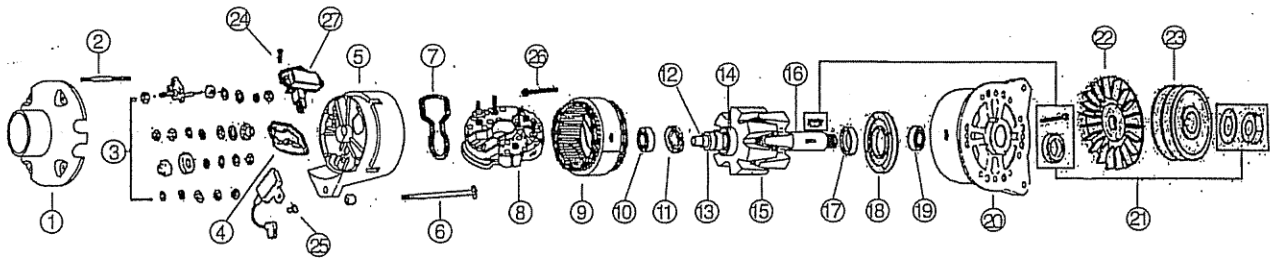

Item	Description	Albi No.	Replacing	Remarks
1	Cover	AL 660	1125500 023	
2	Stud for fixing cover	AL 597	2912212 207	
3	B + B - & D + Terminal Kit	AL 1162	1127011 083	
4	Gasket for Regulator	AL 203	1121015 009	
5	S.R.E.Bracket	AL 1169	1125887 019	
6	Through Bolt	AL 654	1123429 125	M6 x 105 mm
7	Gasket for Rectifier	AL 655	1121015 011	
8	Rectifier	AL 742	1127320 973	
9	Stator	AL 853	1125047 007	
10	S.R.E. Roller Bearing	AL 1163	1900910 024	
11	Seal	AL 659	1120283 000	
12	Spacer Ring	AL 1164	1120200 015	
13	Slipring	AL 1204	1124304 018	
14	Rotor wire separator	AL 992	-	
15	Rotor	AL 803	1124037 004	
16	Retainer	AL 1165	2916600 016	
17	Support ring	AL 1166	1120114 002	
18	Bearing Plate	AL 998	1120033 009	
19	D.E. Roller Bearing	AL 1188	2120905 000	
20	D.E. Bracket	AL 884	1125827 013	
21	Alternator Repair Kit	AL 644	1127011 171	
22	Fan	AL 211	1126610 052	
23	Pulley	AL 645	2126600 030	
24	Screw for Regulator	AL 1181	1123433 007	
25	Screw for Capacitor	AL 1182	2912452 191	
26	Screw for Rectifier	AL 1183	1123433 005	
27	Regulator	AL 1168	1197311 315	

Servicing

RENAULT

FR1