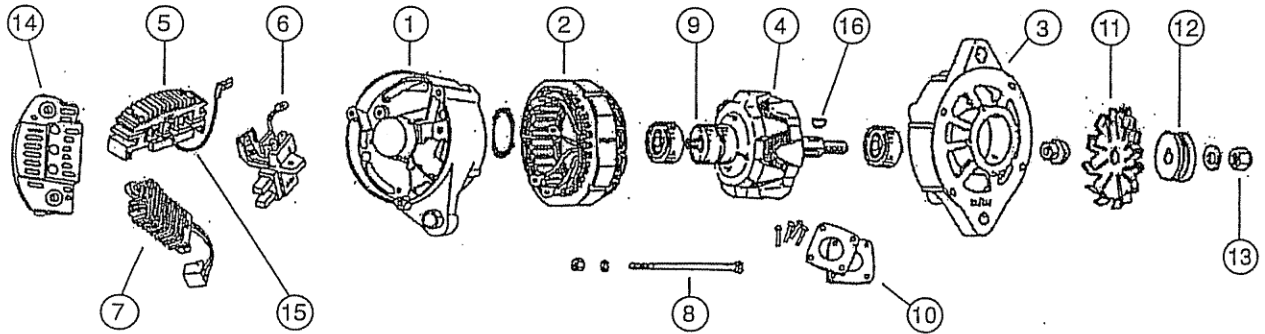

Albi Number: AL 1051  
Replacing: Fiat / Marelli 63306000  
Replacing Delco Remy: 19025044  
**POWER**  
24 Volt 30 Amper

Item	Description	Albi No.	Replacing	Remarks
1	S.R.E.Bracket	AL 792	74876501	
2	Stator	AL 764	74999371	
3	D.E. Bracket	AL 755	74966731	Without Bearing
4	Rotor	AL 402	74999421	
5	Rectifier	AL 1046	74878691	
6	Brush Holder	AL 99	74876641	
7	Regulator	AL 1042	64808141	
8	Thru Bolt	AL 113	74967690	
9	Slipring	AL 910	-	
10	Bearing Plate Kit	AL 193	-	
11	Fan	AL 166	74987100	
12	Pulley	AL 126	74997110	
13	Rotor Nut	AL 72	-	
14	Cover	AL 147	9934954	
15	Diode Trio	AL 999	-	
16	Key	AL 103	10205810	