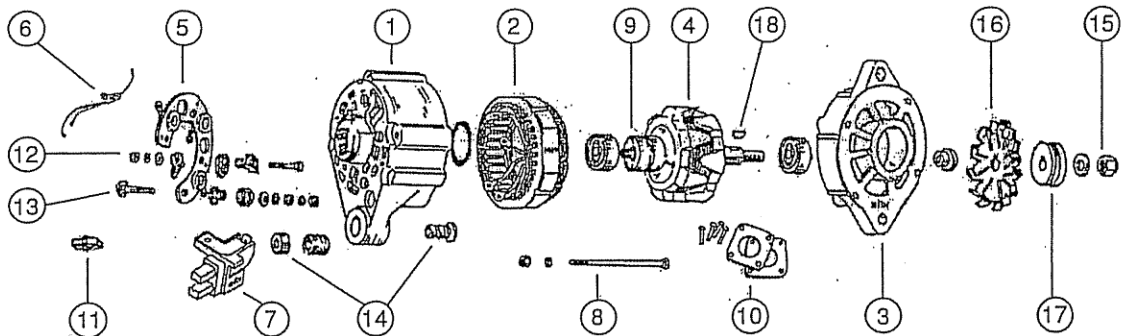

Albi Number: AL 1002
Replacing: Fiat/Marelli 63304000
Replacing Delco Remy: 19025040
POWER
24 Volt 26 Amper