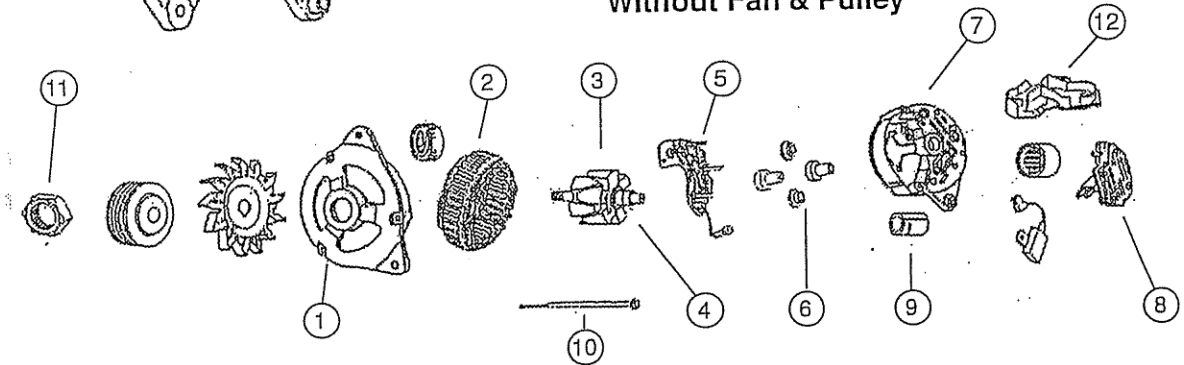

**Servicing**

FORD

Transit III 80, 100, 100 LWB, 120, 130, 150, 190, 2.5, Di

Albi Number: AL 1135  
Replacing: Lucas A127, 24208  
**POWER**  
12 Volt 55 Amper  
Left Hand Fixing  
Without Fan & Pulley

Item	Description	Albi No.	Replacing	Remarks
1	D.E.Bracket	AL 857	54205168	Without Bearing
2	Stator	AL 821	UIB 100	
3	Rotor	AL 431	UEB 100	
4	Slipring	AL 939	-	
5	Rectifier	-	UBB 137	
6	B + Insulator Kit	AL 1170	-	
7	S.R.E. Bracket	AL 836	54206507	Without Bearing
8	Regulator	-	UCB 150	
9	Bushing	AL 65	54207056	
10	Thrubolt	AL 137	60600864	
11	Nut	AL 1222	-	
12	Terminal	AL 46	-	