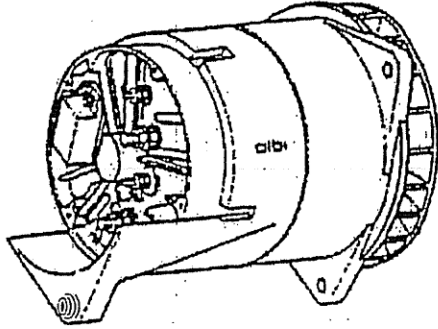

Albi Number: AL 1158
Replacing Bosch 0120689566
Replacing Delco Remy: 19025330 (T1)
POWER
28 Volt 140 Amper