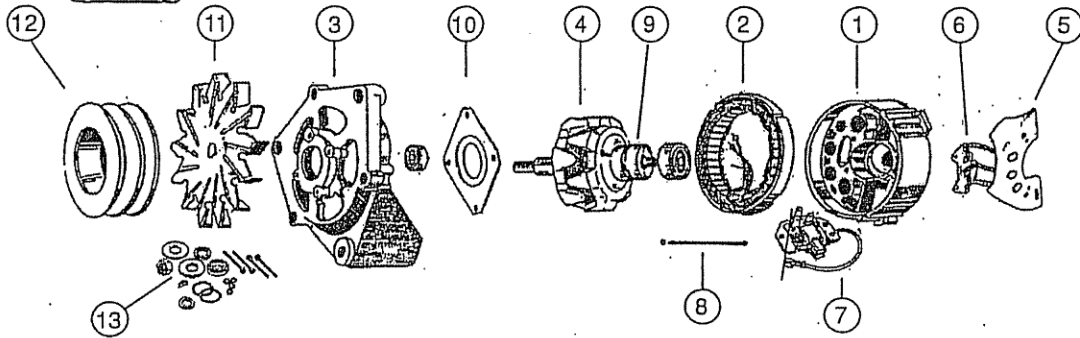

Albi Number: AL 1024
Replacing: Bosch 0120400700
Replacing Delco Remy: DRA 0190
POWER
12 Volt 35 Amper