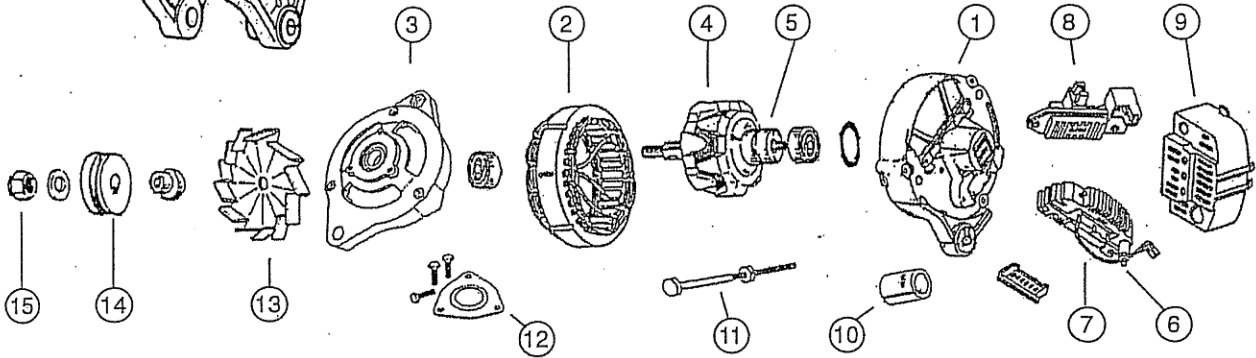

Replacing: Fiat / Marelli 63320025

Replacing Delco Remy: 19025057

POWER

28 Volt 30 Amper

Item	Description	Albi No.	Replacing	Remarks
1	S.R.E.Bracket	AL 789	83602341	
2	Stator	AL 769	83602541	
3	D.E. Bracket	AL 634	83602361	Without Bearing
4	Rotor	AL 436	83602321	
5	Slipring	AL 904	—	
6	Rectifier	AL 1047	63621501	
7	Diode Trio	AL 999	—	
8	Regulator	AL 1061	79707441	
9	Cover	AL 148	85560011	
10	Bushing	AL 78	—	
11	Thru Bolt	AL 120	—	
12	Bearing Plate Kit	AL 1242	—	
13	Fan	AL 996	—	
14	Pulley	AL 178	—	
15	Rotor Nut	AL 72	—	