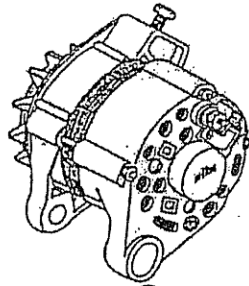

Albi Number: AL 1037
Replacing: Lada 21053701000
POWER
12 Volt 42 Amper

Item	Description	Albi No.	Replacing	Remarks
1	S.R.E.Bracket	AL 1156	21013701300	With Negative Diodes
2	Stator	AL 737	21013701100	
3	D.E. Bracket	AL 705	21013701400	Without Bearing
4	Rotor	AL 400	21013701200	
5	Rectifier	AL 765	-	With Positive Diodes
6	Diode Trio	AL 1008	-	
7	Brush Holder	AL 100	21013701470	
8	Thru Bolt	AL 113	-	
9	Slipring	AL 910	-	O.D 32 mm
10	Bearing Plate Kit	AL 193	-	
11	Connection	AL 127	-	
12	Rectifier fixing kits	AL 115	-	
13	Battery terminal kit	AL 112	-	
14	Bushing Kit	AL 131	-	
15	Fan & Pulley	AL 1186	21013701051	Ø 15 mm
16	Key	AL 130	-	3x5x14,5 mm
17	Nut	AL 73	-	12x1,25 mm

Servicing

LADA

Niva 1600 4WD, Riva 1200, 1300, 1500, 1600