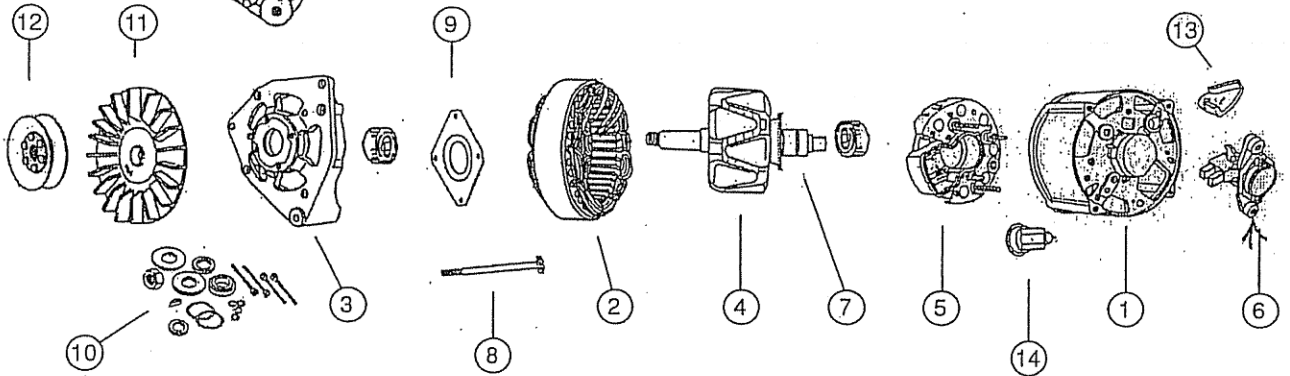

Albi Number: AL 1062
Replacing: Bosch 0120489710
Replacing Delco Remy: DRA 1270
POWER
12 Volt 55 Amper