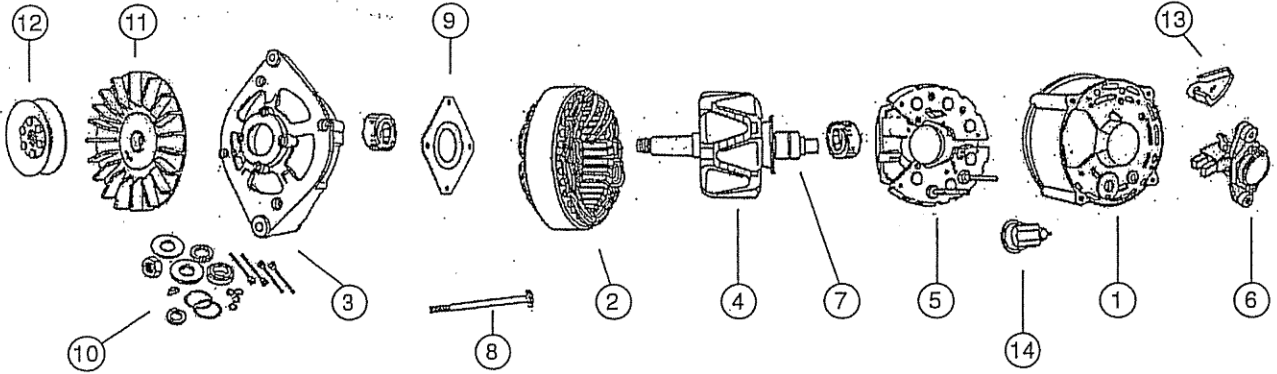

**MAGIRUS DEUTZ**

M90, M130, M160

Albi Number: AL 1057  
Replacing: Bosch 0120488205  
**POWER**  
12 Volt 65 Amper

Item	Description	Albi No.	Replacing	Remarks
1	S.R.E.Bracket	AL 697	1125 884 493	
2	Stator	AL 498	1125 045 063	
3	D.E. Bracket	AL 870	1125 824 575	
4	Rotor	AL 490	1124 034 341	
5	Rectifier	AL -	1127 320 666	
6	Regulator	AL 1029/H	1197 311 005	
7	Slipring	AL 922	1124 303 001	
8	Thru Bolt	AL 988	1123 429 102	
9	Bearing Plate	AL 48	1121 038 018	
10	Repair Kit	AL 1221	1127 011 020	
11	Fan	AL 210	-	
12	Pulley	AL 989	-	
13	B + Insulator	AL 159	-	
14	Protective Cap	AL 1268	1120524005	