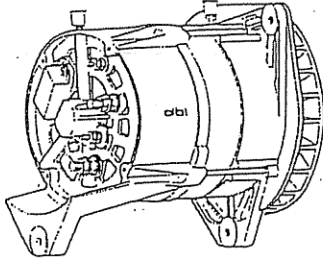

AL 1090

Replacing Bosch 0120 689 515
Servicing Mercedes Benz, Otomarsan
28 V. 95 Amp.