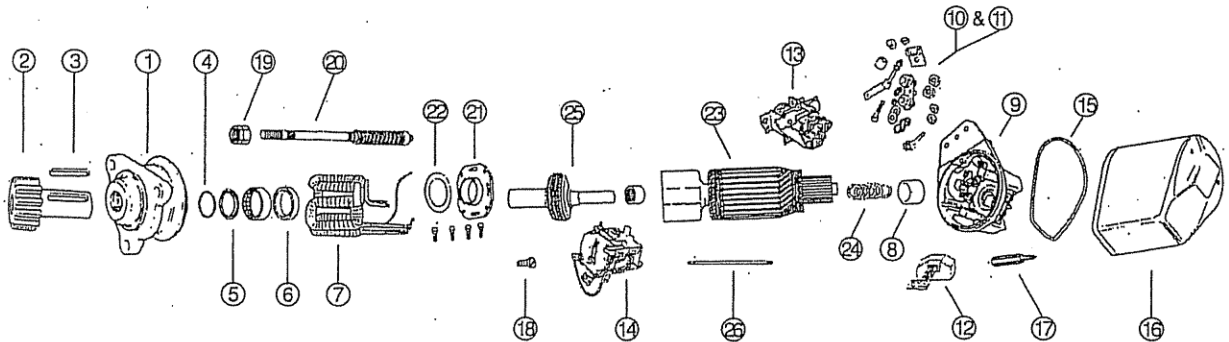

Item	Description	Albi No.	Replacing	Remarks
1	D.E. Bracket	AL 1278	2005 825 218	Without Bearing
2	Drive	AL 1291	2006 382 176	
3	Key	AL 1224	1902 300 090	New Our Design Spring & seal
4	Spring	AL 1279	2004 650 030	
5	Oil Seal	AL 1279	2000 212 000	
6	D.E. Bushing	AL 8962	2000 301 015	New Design w/o Terminal
7	Field Coil	AL 488	2004 125 036	
8	C.E. Bushing	AL 8961	2000 301 016	New Design w/o Terminal
9	C.E. Bracket	AL 1300	2005 855 298	
10	Terminal Set	AL 1281	2007 011 060	M10 Terminal
11	Terminal Set	AL 1282	2003 590 004	
12	Brush Set	BSX 172-173	2007 014 079	M12 Terminal
13	Solenoid	AL 1310	0331 101 006	
14	Solenoid	AL 1309	0331 450 001	Will be produced from 2002
15	Gasket	AL 1276	2000 210 014	
16	Cover	AL 891	2000 580 127	Will be produced from 2002
17	Cover Fasten Bolt	AL 1223	2003 527 040	
18	Pole Shoe Screw	AL 1220	2910 551 240	Will be produced from 2002
19	Fixation Nut	AL 1197	2003 315 002	
20	Rod	AL 1288	2003 050 075	Will be produced from 2002
21	Bracket	AL 892	2005 825 077	
22	Washer	AL 1273	2000 105 040	Will be produced from 2002
23	Armature	AL 8114	2004 005 025	
24	Washer Set	AL 1272	2000 102 622	(set 4 pices)
25	Clutch	AL 1308	2006 401 527	
26	Thru Bolt Set	AL 1198	2003 526 021, 022	

Servicing

MERCEDES-BENZ, MAN, KAELEBLE - GEMINDER, CLAAS, KASSBOHRER
DRÖGMÖLLER