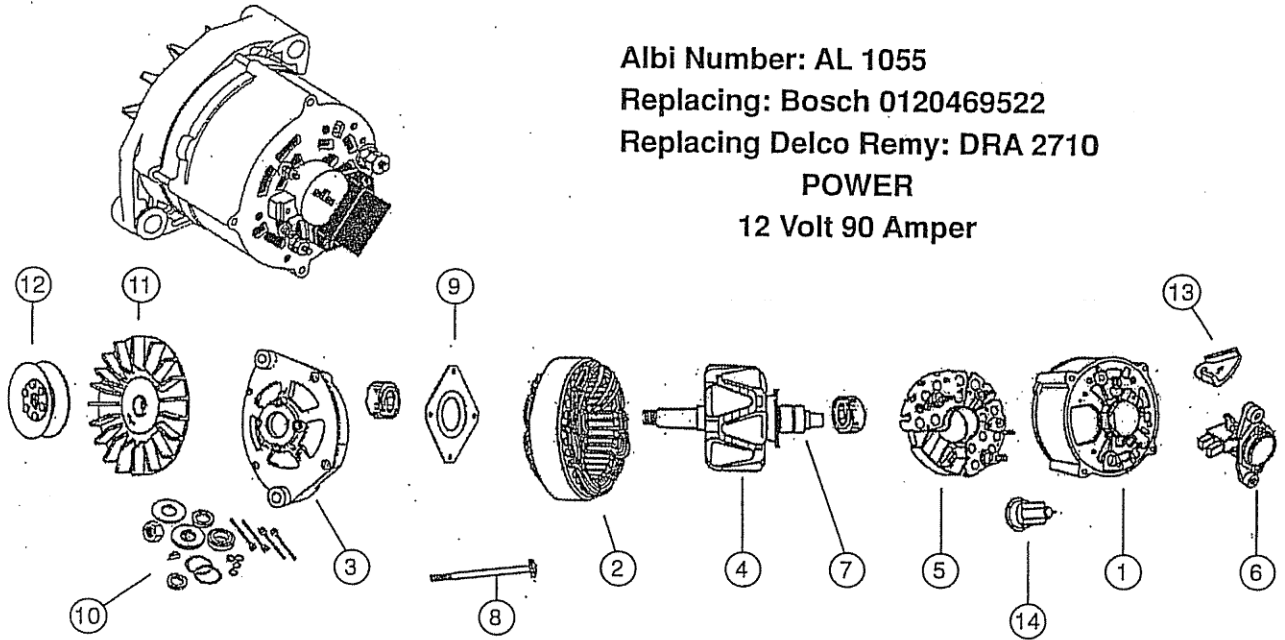

Albi Number: AL 1055
Replacing: Bosch 0120469522
Replacing Delco Remy: DRA 2710
POWER
12 Volt 90 Amper

Item	Description	Albi No.	Replacing	Remarks
1	S.R.E.Bracket	AL 744	1125 885 019	
2	Stator	AL 793	1125 045 133	
3	D.E. Bracket	AL 745	1125 825 031	
4	Rotor	AL 403	1125 035 064	
5	Rectifier	AL 1063	1127 320 390	
6	Regulator	AL 1029/H	1197 311 005	
7	Slipring	AL 922	1124 303 001	
8	Thru Bolt	AL 988	1123 429 102	
9	Bearing Plate	AL 48	1121 038 018	
10	Repair Kit	AL 1221	1127 011 020	
11	Fan	AL 210	-	
12	Pulley	AL 989	-	
13	B + Insulator	AL 159	-	
14	Protective Cap	AL 1268	1120524005	

Servicing

VOLVO

B 6F, B 6FA, F 7, F 10, F 406, F 407, F 408, F 409, F 610 -F, 617 S, F 88T, F 89T, FB 88T, FB 89T, N10 Trucks

VOLVO

BM 2650, 2654

VALMET

2005, 2105