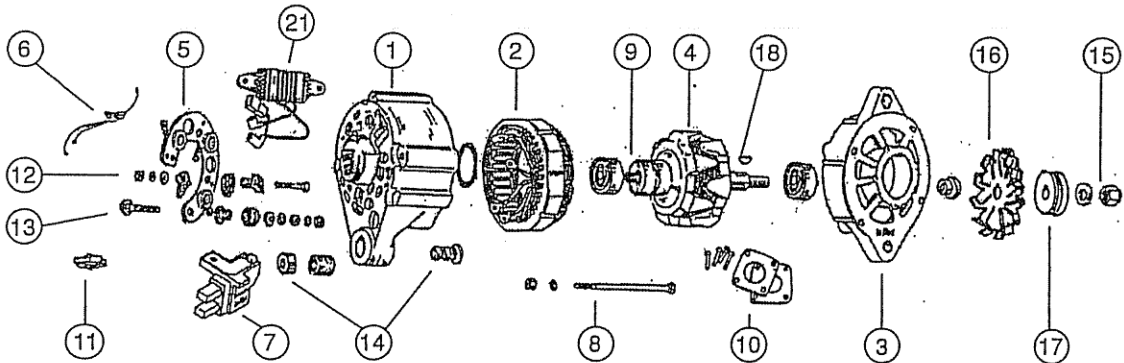

#### SEAT

124, 131E, 132, Panda, 35, 40, 45

Albi Number: AL 1039

Replaces: Fiat/Marelli 63399901

POWER

12 Volt 42 Amper

Item	Description	Albi No.	Replacing	Remarks
1	S.R.E.Bracket	AL 1156	74990571	With Negative Diodes
2	Stator	AL 737	74995281	
3	D.E. Bracket	AL 755	74966731	Without Bearing
4	Rotor	AL 401	74995641	
5	Rectifier	AL 765	74999091	
6	Diode Trio	AL 1008	-	
7	Brush Holder	AL 100	74877551	
8	Thru Bolt	AL 113/H	-	M 5x114 mm
9	Slipring	AL 910	-	O.D. 32 mm
10	Bearing Plate Kit	AL 193	-	Plate Hole Ø17
11	Connection	AL 127	74990390	
12	Rectifier Fixing Kits	AL 115	-	
13	Battery Terminal Kit	AL 112	-	
14	Bushing Kit	AL 131	-	
15	Rotor Nut	AL 72	-	14x1.5 mm
16	Fan	AL 166	74987100	Ø17 mm
17	Pulley	AL 126	74997110	Cast Iron
18	Key	AL 103	10205810	4x6.5x15 mm
19	Positive Diode	AL 145	74990381	
20	Negative Diode	AL 146	74990371	
21	Regulator	AL 1043		