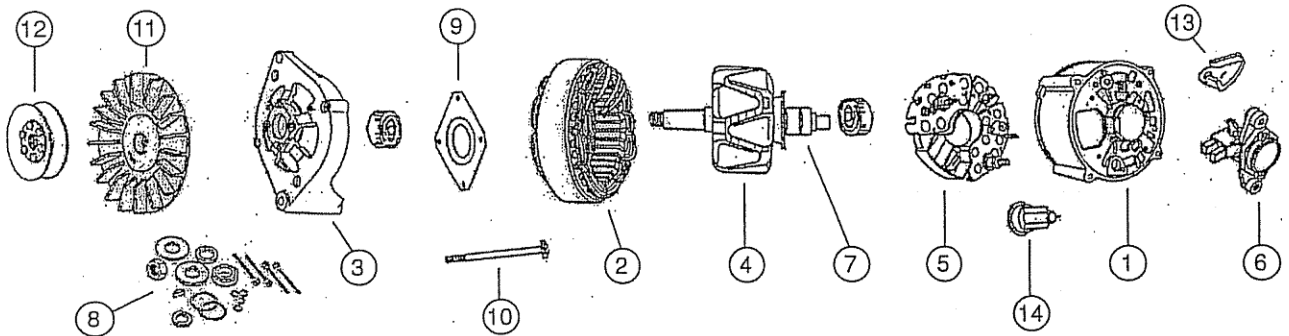

Replacing Delco Remy: DRA 2720

**POWER**

**24 Volt 55 Amper**

Item	Description	Albi No.	Replacing	Remarks
1	S.R.E.Bracket	AL 1159	1125 885 143	
2	Stator	AL 794	1125 045 107	
3	D.E. Bracket	AL 676	1125 825 043	
4	Rotor	AL 404	1124 035 177	
5	Rectifier	AL 1084	1127 320 517	
6	Regulator	AL 1020/H	1197 311 304	
7	Slipring	AL 922	1124 303 001	
8	Repair Kit	AL 1221	1127 011 020	
9	Bearing Plate	AL 48	1121 038 018	
10	Thru Bolt	AL 988	1123 429 102	
11	Fan	AL 210	-	
12	Pulley	AL 1332	-	O.D. 105mm. Single
13	B + Insulator	AL 159	-	
14	Protective Cap	AL 1268	1120524005	