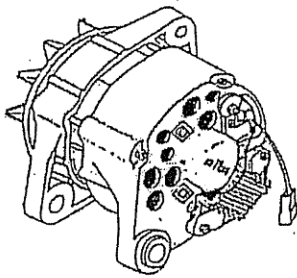

Albi Number: AL 1040
Replaces: Fiat/Marelli 63399921
POWER
24 Volt 26 Amper

Item	Description	Albi No.	Replacing	Remarks
1	S.R.E.Bracket	AL 1156	74990571	With Negative Diodes
2	Stator	AL 764	74999371	
3	D.E. Bracket	AL 755	74966731	Without Bearing
4	Rotor	AL 402	74999421	
5	Rectifier	AL 765	74999091	
6	Diode Trio	AL 1008	-	
7	Brush Holder	AL 100	74877551	
8	Thru Bolt	AL 113	-	M 5x114 mm
9	Slipring	AL 910	-	O.D. 32 mm
10	Bearing Plate Kit	AL 193	-	Plate Hole Ø17
11	Connection	AL 127	74990390	
12	Rectifier Fixing Kits	AL 115	-	
13	Battery Terminal Kit	AL 112	-	
14	Bushing Kit	AL 131	-	
15	Rotor Nut	AL 72	-	14x1.5 mm
16	Fan	AL 166	74987100	Ø17 mm
17	Pulley	AL 126	74997110	
18	Key	AL 103	10205810	4x6.5x15 mm
19	Positive Diode	AL 145	74990381	
20	Negative Diode	AL 146	74990371	
21	Regulator	AL 1044	-	

Servicing

FIAT

40/35-40 NC-50 NC-55 NC-80 NC-NR-90 NC-100 NC-EC-110 NC-NR-NT-PC-130 NC-NT-NR-150 NC 17-NC 20-NR 20-NT 20-159 NC 17-NC 20-160 NT-NC-170 NC-NT-190 NC 26-NT 26-NC 33-NT 33-190 PAC 20-300 PC-PT-329 A Bus-241 TN, Campagnola C Diesel-616 N2-616N 2/4-N3-N3/4-619 N-T-N1-N1P-T1-T1P-625 N2-N3-645 N2-N3/4-650 N2-N3-655 N-N1-662 N2-N2P-T-N3-N3P-672 N-673 N-T-TR-682 N3-N4-T3-T4683 N-T-684 N-T-NP-TP-690 N2-N3-N4-T2-691 N-NS-693 N1-T1-697 N-NP-T-TP-Trucks

FIAT ALLIS

5 (mot. CN3 V.13) - 7C - 8 - 8B - 9 - 10 - 10B - 12 - 14B - 18 - 20 - FL 6 (mot. CO3/60 V.12) - FL 8C - FL 9 - FL 9B - FR 9 - 9B - FL 10 - 10B - FL 12 - FR 12 - FR 12B - FR 12C - FL 14 - FL 14B - FL 20 - FL 20B - PL 40 - PL 60 ecc.

FIAT

80 C - 90 C - 100 C - 120 C - Tractor

OM

40 - 40/55 - 50 - 55 - 65 - 70 - 75 - 80 - 90 - N 100 - 120 C - N - L - 130 R - T - 150 ecc. - Cerbiatto - Daino - Leoncino 4x4 NF - Leoncino AL5 Bus - Lupetto - Orsetto - Tigrotto 4x4 - M5K - Tigrotto Al 5 - Al 5I Bus

OM Carrelli

DI 120

SIMIT

S 9 - SL 9 - S 11 - SL 11 - S 15 - S 60 (mot. CN3) - S 70 - SR 70 - S 90 (mot. CO3) - S 90 (mot. CP3) - S 105 B