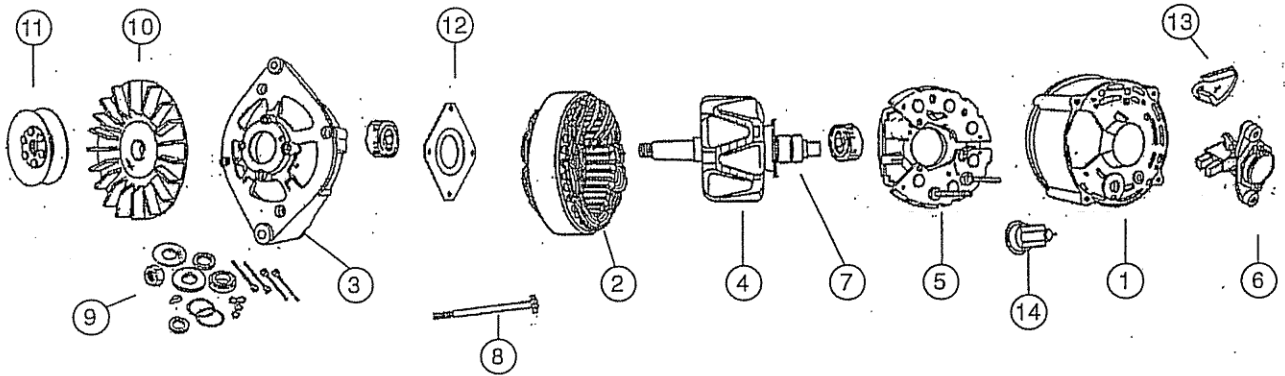

Item	Description	Albi No.	Replacing	Remarks
1 —	S.R.E.Bracket	AL 697	1125 884 493	
2 —	Stator	AL 499	1125 045 088	
3 —	D.E. Bracket	AL 870	1125 824 575	
4 —	Rotor	AL 492	1124 034 677	
5 —	Rectifier	—	1127 320 934	
6 —	Regulator	AL 1020/H	1197 311 304	
7 —	Slipring	AL 922	1124 303 001	
8 —	Thru Bolt	AL 988	1123 429 102	
9 —	Repair Kit	AL 1221	1127 011 020	
10 —	Fan	AL 210	—	
11 —	Pulley	AL 989	—	
12 —	Bearing Plate	AL 48	1121 038 018	
13 —	B + Insulator	AL 159	—	
14 —	Protective Cap	AL 1268	1120524005	