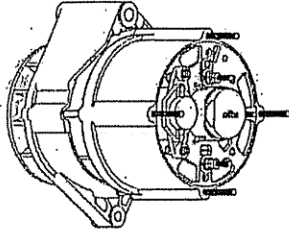

Albi Number: AL 1089
Replacing: Bosch 0120488206
POWER
24 Volt 45 Amper

Item	Description	Albi No.	Replacing	Remarks
1 —	S.R.E.Bracket	AL 697	1125 884 493	
2 —	Stator	AL 499	1125 045 088	
3 —	D.E. Bracket	AL 870	1125 824 575	
4 —	Rotor	AL 492	1124 034 677	
5 —	Rectifier	—	1127 320 934	
6 —	Regulator	AL 1020/H	1197 311 304	
7 —	Slipring	AL 922	1124 303 001	
8 —	Thru Bolt	AL 988	1123 429 102	
9 —	Repair Kit	AL 1221	1127 011 020	
10 —	Fan	AL 210	—	
11 —	Pulley	AL 989	—	
12 —	Bearing Plate	AL 48	1121 038 018	
13 —	B + Insulator	AL 159	—	
14 —	Protective Cap	AL 1268	1120524005	

Servicing

CUMMINS
CASE,
J.I. CASE,
CASE - INTERNATIONAL,
JOHN DEERE,
KOMATSU