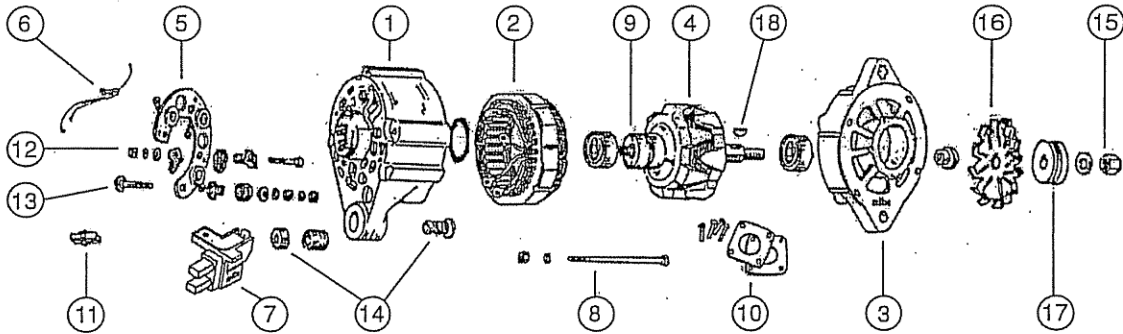

Albi Number: AL 1000

Replacing: Fiat/Marelli 4152101/63303100

Replacing Delco Remy: 19025037

**POWER**

**12 Volt 42 Amper**

Item	Description	Albi No.	Replacing	Remarks
1	S.R.E:Bracket	AL 1156	74990571	With Negative Diodes
2	Stator	AL 737	74995281	
3	D.E. Bracket	AL 714	74965511	Without Bearing
4	Rotor	AL 400	74995571	
5	Rectifier	AL 765	74999091	
6	Diode Trio	AL 1008	-	
7	Brush Holder	AL 100	74877551	
8	Thru Bolt	AL 113	74967690	
9	Slipping	AL 910	-	O.D. 32 mm
10	Bearing Plate Kit	AL 185	-	Plate Hole Ø15 mm
11	Connection	AL 127	74990390	
12	Rectifier Fixing Kits	AL 115	-	
13	Battery Terminal Kit	AL 112	-	
14	Bushing Kit	AL 131	-	
15	Rotor Nut	AL 73		12x1.25 mm
16	Fan	AL 165	74877100	Ø15 mm
17	Pulley	AL 132	74991600	Cast Iron
18	Key	AL 130	10205720	3x5x14,5 mm
19	Positive Diode	AL 145	74990381	
20	Negative Diode	AL 146	74990371	