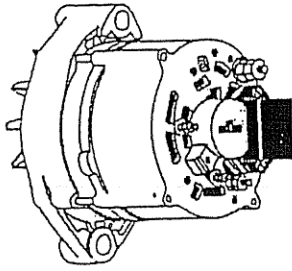

### Servicing

IVECO

370.24 - 370.25 - 370.25L - 370.30 - 370.35

EUROCLASS

380.35

EUROCLASS HD

380.38

Albi Number: AL 1056  
Replacing Bosch 0120469521  
Replacing Delco Remy DRA 4430  
**POWER**  
24 Volt 55 Amper