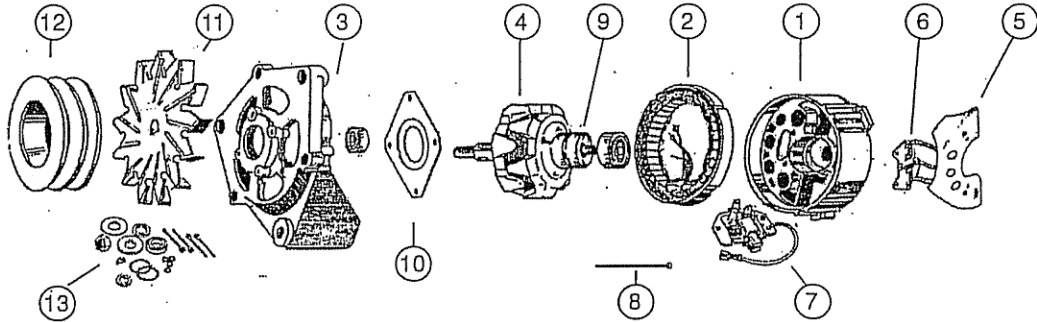

**Servicing**

IVECO

140-19 AH, 160-19 AH, 190-29A, 240-29 AP, 260-25 AH, AN 330-36 AH

MAGIRUS DEUTZ

320 M, Trucks

STEYR (STEYR - DAIMLER - PUCH AG)

12 M18 Agriculture

Albi Number: AL 1023  
Replacing: Bosch 0120400791  
Replacing Delco Remy: DRA 1260  
**POWER**  
24 Volt 27 Amper