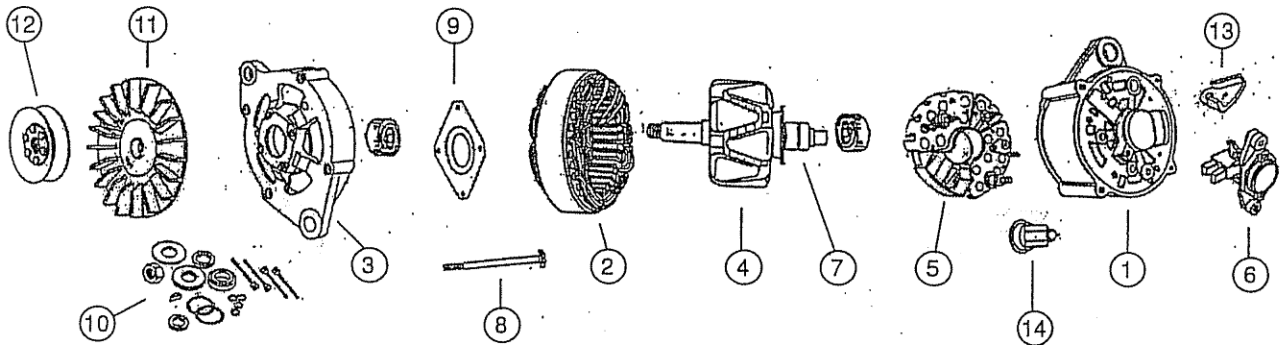

**IKARUS**

K-Series

**STEYR**

Pinzgauer Turbo Diesel

Albi Number: AL 1088  
Replacing: Bosch 0120469549  
Replacing Delco Remy: DRA4420  
**POWER**  
24 Volt 55 Amper

Item	Description	Albi No.	Replacing	Remarks
1	S.R.E.Bracket	AL 692	1125 885 036	
2	Stator	AL 794	1125 045 105	
3	D.E. Bracket	AL 693	1125 825 036	
4	Rotor	AL 404	1125 035 178	
5	Rectifier	AL 1063	1127 320 390	
6	Regulator	AL 1020/H	1197 311 304	
7	Slipring	AL 922	1124 303 001	
8	Thru Bolt	AL 988	1123 429 102	
9	Bearing Plate	AL 48	1121 038 018	
10	Repair Kit	AL 1221	1127 011 020	
11	Fan	AL 210	-	
12	Pulley	AL 989	-	
13	B + Insulator	AL 159	-	
14	Protective Cap	AL 1268	1120524005	