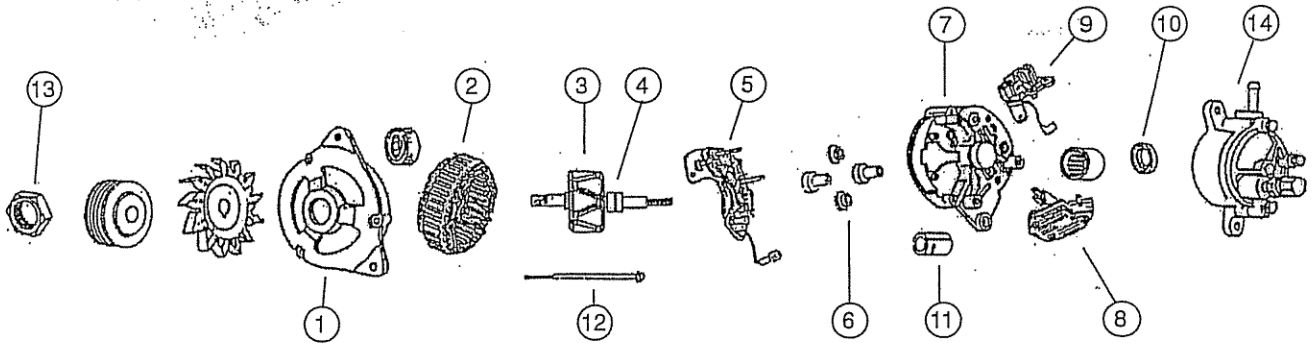

**Servicing**

**FORD**

Escort III 1.6 D, 35, 55 Van,  
Fiesta II 1.3, 1.4, 1.6 D, III 1.4, 1.6 S, Van,  
Granada III 2.5 TD,  
Orion 1.6 D,  
Sierra 1.6, 1.8, 2.0, 2.3 D

Albi Number: AL 1128  
Replacing: Lucas A127, 24230  
**POWER**  
12 Volt 70 Amper  
Left Hand Fixing  
Without Fan & Pulley