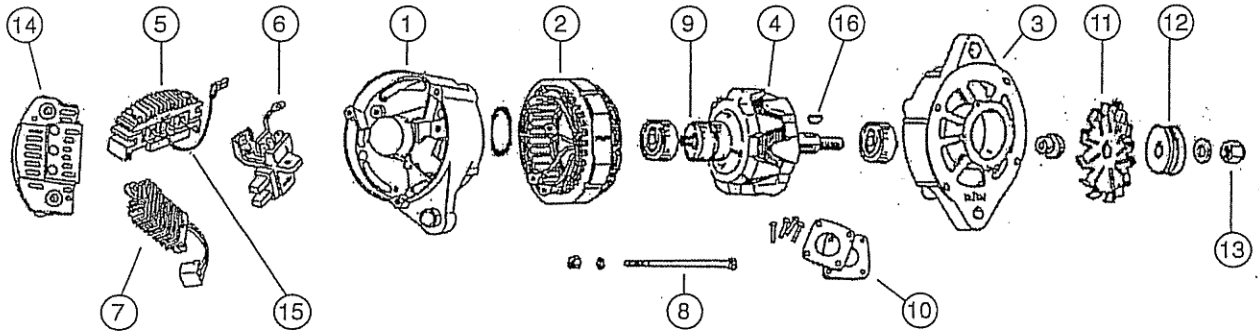

**POLSKI FIAT**

Albi Number: AL 1050

Replacing: Fiat / Marelli 63305206

Replacing Delco Remy: 19025046

**POWER**

**12 Volt 45 Amper**

Item	Description	Albi No.	Replacing	Remarks
1	S.R.E.Bracket	AL 792	74876501	
2	Stator	AL 737	74995281	
3	D.E. Bracket	AL 755	74966731	Without Bearing
4	Rotor	AL 401	74995641	
5	Rectifier	AL 1046	74878691	
6	Brush Holder	AL 99	74876641	
7	Regulator	AL 1041	64808140	
8	Thru Bolt	AL 113	74967690	
9	Slipring	AL 910	-	
10	Bearing Plate Kit	AL 193	-	
11	Fan	AL 166	74987100	
12	Pulley	AL 126	74997110	
13	Rotor Nut	AL 72	-	
14	Cover	AL 147	9934954	
15	Diode Trio	AL 999	-	
16	Key	AL 103	10205810	