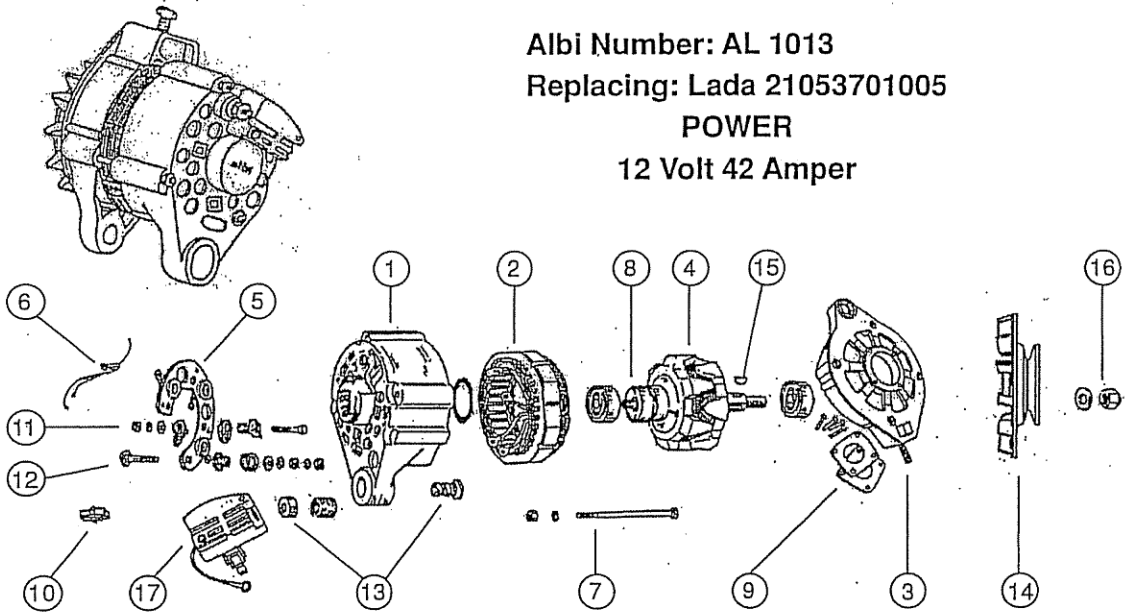

Albi Number: AL 1013
Replacing: Lada 21053701005
POWER
12 Volt 42 Amper

Item	Description	Albi No.	Replacing	Remarks
1	S.R.E.Bracket	AL 1156	21013701300	With Negative Diodes
2	Stator	AL 737	21013701100	
3	D.E. Bracket	AL 705	21013701400	Without Bearing
4	Rotor	AL 400	21013701200	
5	Rectifier	AL 765	-	With Positive Diodes
6	Diode Trio	AL 1008	-	
7	Thru Bolt	AL 113	-	
8	Slipring	AL 910	-	
9	Bearing Plate Kit	AL 193	-	O.D 32 mm
10	Connection	AL 127	-	
11	Rectifier fixing kits	AL 115	-	
12	Battery terminal kit	AL 112	-	
13	Bushing Kit	AL 131	-	
14	Fan & Pulley	AL 1186	21013701051	Ø 15 mm
15	Key	AL 130	-	3x5x14,5 mm
16	Nut	AL 73	-	12x1,25 mm
17	Regulator	AL 1066	21053701500	

Servicing

LADA

Niva 1600 4WD, Riva 1200, 1300, 1500, 1600, 2105, 2107