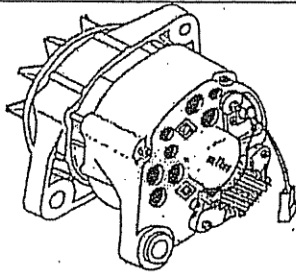

#### SEAT

124, 131E, 132, Panda, 35, 40, 45

Albi Number: AL 1039

Replaces: Fiat/Marelli 63399901

POWER

12 Volt 42 Amper

Item	Description	Albi No.	Replacing	Remarks
1	S.R.E.Bracket	AL 1156	74990571	With Negative Diodes
2	Stator	AL 737	74995281	
3	D.E. Bracket	AL 755	74966731	Without Bearing
4	Rotor	AL 401	74995641	
5	Rectifier	AL 765	74999091	
6	Diode Trio	AL 1008	-	
7	Brush Holder	AL 100	74877551	
8	Thru Bolt	AL 113/H	-	M 5x114 mm
9	Slipring	AL 910	-	O.D. 32 mm
10	Bearing Plate Kit	AL 193	-	Plate Hole Ø17
11	Connection	AL 127	74990390	
12	Rectifier Fixing Kits	AL 115	-	
13	Battery Terminal Kit	AL 112	-	
14	Bushing Kit	AL 131	-	
15	Rotor Nut	AL 72	-	14x1.5 mm
16	Fan	AL 166	74987100	Ø17 mm
17	Pulley	AL 126	74997110	Cast Iron
18	Key	AL 103	10205810	4x6.5x15 mm
19	Positive Diode	AL 145	74990381	
20	Negative Diode	AL 146	74990371	
21	Regulator	AL 1043		