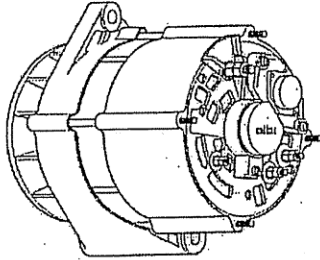

Albi Number: AL 1104

Replacing: Bosch 0120469569, 643

Replacing Delco Remy: DRA 2720

POWER

24 Volt 55 Amper

Item	Description	Albi No.	Replacing	Remarks
1	S.R.E.Bracket	AL 1159	1125 885 143	
2	Stator	AL 794	1125 045 107	
3	D.E. Bracket	AL 676	1125 825 043	
4	Rotor	AL 404	1124 035 177	
5	Rectifier	AL 1084	1127 320 517	
6	Regulator	AL 1020/H	1197 311 304	
7	Slipring	AL 922	1124 303 001	
8	Repair Kit	AL 1221	1127 011 020	
9	Bearing Plate	AL 48	1121 038 018	
10	Thru Bolt	AL 988	1123 429 102	
11	Fan	AL 210	-	
12	Pulley	AL 1332	-	O.D. 105mm. Single
13	B + Insulator	AL 159	-	
14	Protective Cap	AL 1268	1120524005	

Servicing

SCANIA