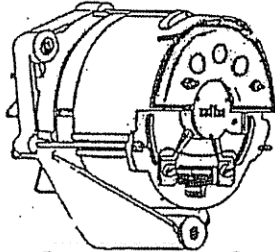

Albi Number: AL 1024
Replacing: Bosch 0120400700
Replacing Delco Remy: DRA 0190
POWER
12 Volt 35 Amper

Item	Description	Albi No.	Replacing	Remarks
1	S.R.E.Bracket	AL 780	1125 884 244	
2	Stator	AL 784	1125 045 010	
3	D.E. Bracket	AL 783	1125 824 145	
4	Rotor	AL 415	1124 034 025	
5	Rectifier	AL 921	1125 715 163	
6	Diode Trios	AL 915	1121 099 007	
7	Brush Holder	AL 230	1124 336 057	
8	Thru Bolt	AL 75	1123 429 133	(M 5x100 mm)
9	Slipring	AL 912	1124 304 007	
10	Bearing Plate	AL 48	1121 038 018	
11	Fan	AL 166	1126 610 078	
12	Pulley	AL 175	-	12,7 Belt Ø17m double
13	Repair Kit	AL 1221	1127 011 020	

Servicing

MERCEDES BENZ TRUCKS

Unimog U54/403, U66/403, U80/413, L 307, L 406 DG, L 408 G, O 309 B, O 309 D, 207 L, L 1813, L 1819, L 408 DG, L 508 DG, L 608 D, LP 1013, LP, LPK, LPKF 709, O 309 D, 8t LP, LPS, 9t L, LS, 9t LP, LPS, 1013 A, 1013 K, AK, 1013 KO, 1013 S, 1017 A, 1017 K, AK, 1017 S, AS, 11t L, LS, 11tLP, LPS, 12 Series, 13tL, LS, 13t LP, LPS, 15t L, LS, 15t LP, LPS, 16t LP, LPSL Series

SAVIEM

SG4 Super Galion, SM6A, SM6C, SM7, SM8

MAN Engines

712.01.01, 597, 597-02, 797-10, 597.02

HANOMAG HENSCHEL

F130 K, AK, L, S, F150 K, L, F40, 45 B, F 46.55 KA Diesel, F20, 25, 30, 35, 36, 40 Diesel