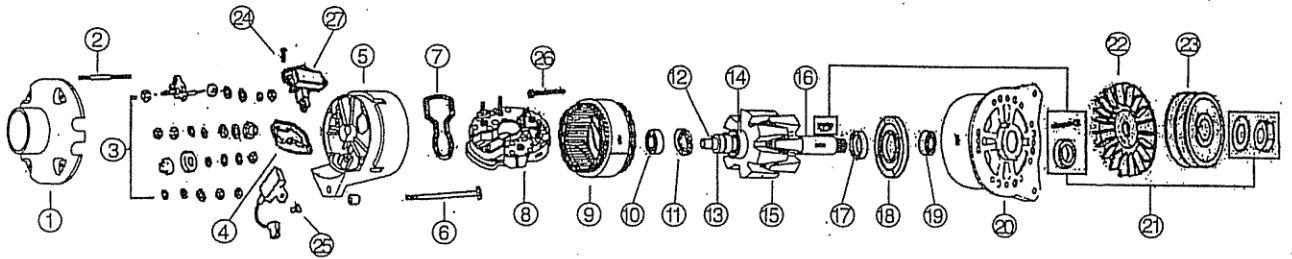

### AL 1594

Replacing Bosch 0120468037, 114  
Servicing Volvo Trucks 24 V. 80 Amp

Albi Number: AL 1103  
Replacing Bosch 0120689535  
Replacing Delco Remy: 19025330 (T1)  
**POWER**  
28 Volt 140 Amper

Item	Description	Albi No.	Replacing	Remarks
1	Cover	AL 660	1125500 023	
2	Stud for fixing cover	AL 597	2912212 207	
3	B + B - & D + Terminal Kit	AL 1162	1127011 083	
4	Gasket for Regulator	AL 203	1121015 009	
5	S.R.E.Bracket	AL 885	1125887 013	
6	Through Bolt	AL 654	1123429 125	M6 x 105 mm
7	Gasket for Rectifier	AL 655	1121015 011	
8	Rectifier	AL 742	1127320 973	
9	Stator	AL 853	1125047 007	
10	S.R.E. Roller Bearing	AL 1163	1900910 024	
11	Seal	AL 659	1120283 000	
12	Spacer Ring	AL 1164	1120200 015	
13	Slipring	AL 1204	1124304 018	
14	Rotor wire separator	AL 992	-	
15	Rotor	AL 803	1124037 004	
16	Retainer	AL 1165	2916600 016	
17	Support ring	AL 1166	1120114 002	
18	Bearing Plate	AL 998	1120033 009	
19	D.E. Roller Bearing	AL 1188	2120905 000	
20	D.E. Bracket	AL 884	1125827 013	
21	Alternator Repair Kit	AL 644	1127011 171	
22	Fan	AL 211	1126610 052	
23	Pulley	AL 645	2126600 030	
24	Screw for Regulator	AL 1181	1123433 007	
25	Screw for Capacitor	AL 1182	2912452 191	
26	Screw for Rectifier	AL 1183	1123433 005	
27	Regulator	AL 1168	1197311 315	