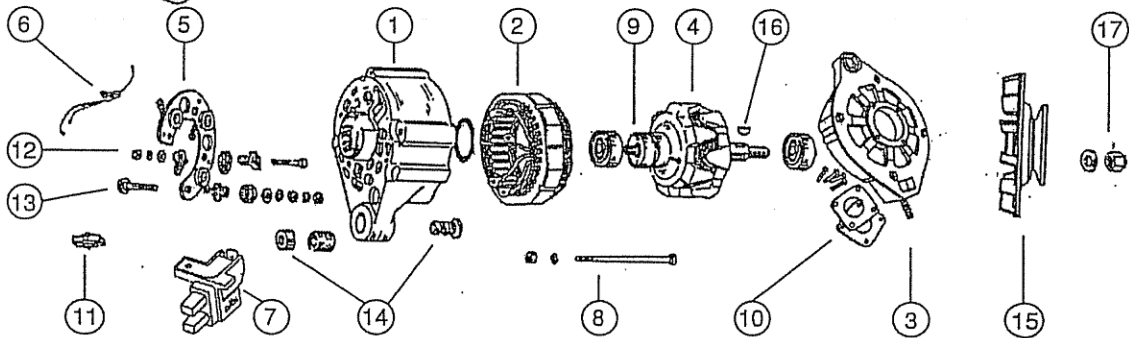

Albi Number: AL 1037
Replacing: Lada 21053701000
POWER
12 Volt 42 Amper