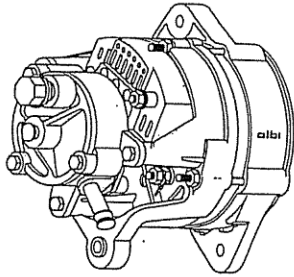

1600 Kartal, Şahin, Doğan

**OTOSAN FORD**

Taurus 1.6, 2.0

Albi Number: AL 1121  
Replacing: Fiat Marelli 63395571  
AA125R  
POWER  
12 Volt 55 Amper

Item	Description	Albi No.	Replacing	Remarks
1	S.R.E. Bracket	AL 635	83600040	
2	Stator	AL 790	83601541	
3	D.E. Bracket	AL 872	83634401	Without Bearing
4	Rotor	AL 474	83643801	
5	Slipring	AL 973	-	O.D 28 mm
6	Rectifier	AL 1047	83635701	
7	Diode Trio	AL 999	-	
8	Regulator	AL 1094	83635101	
9	Cover	AL 148	85560011	
10	Bushing	AL 78	-	21D x 12.2dx25h
11	Thru Bolt	AL 120	-	M6 x 80 mm
12	Bearing Plate	AL 1187	-	
13	Fan	AL 996	83639410	
14	Pulley	AL 178	-	
15	Rotor Nut	AL 72	-	14x1.5 mm
16	Oil Seal	AL 1256	83643611	
17	Vacuum Pump	AL 1200	83635201	