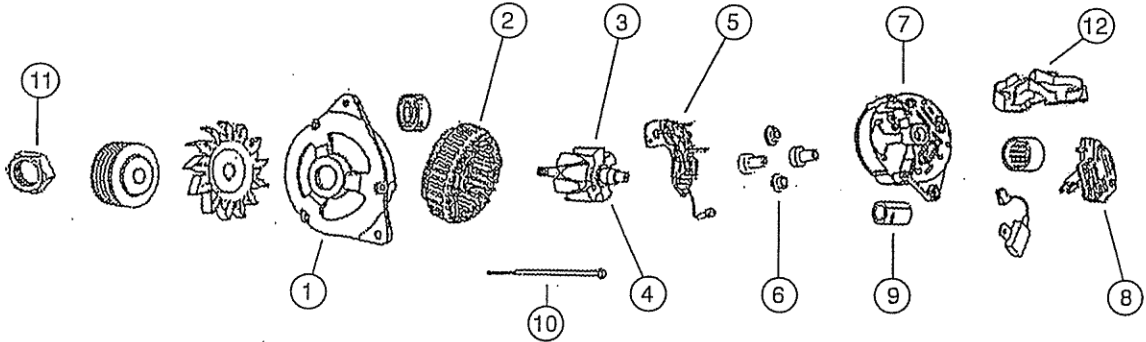

Albi Number: AL 1127

Replacing: Lucas A127, 24156

POWER

12 Volt 55 Amper

Left Hand Fixing

Without Fan & Pulley