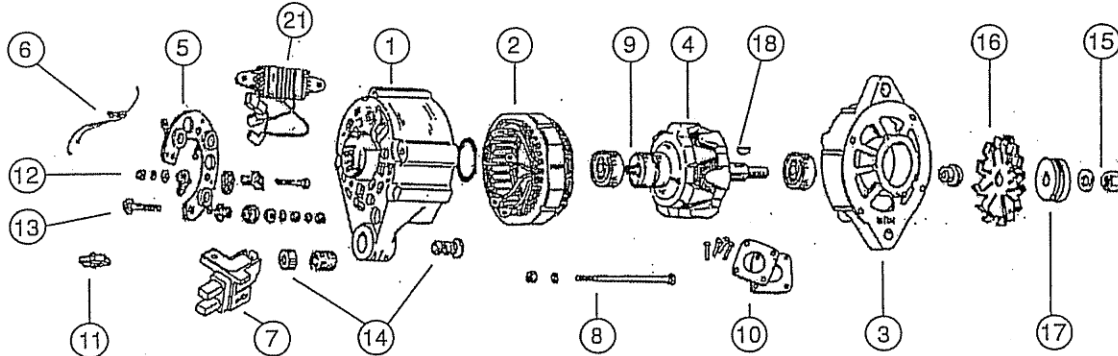

Albi Number: AL 1038
Replaces: Fiat/Marelli 63393215
POWER
12 Volt 42 Amper